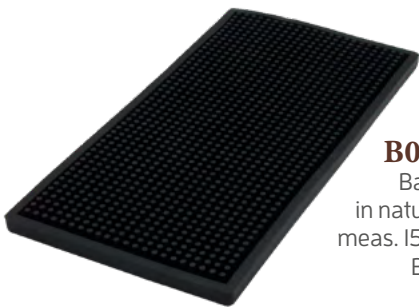

-  Tappetino con sistema di aggancio ad incastro. Perfetto per rivestire il bar nei punti di stoccaggio dei bicchieri e/o sulle scaffalature.
Può essere facilmente tagliato in base alle esigenze di misure, spazi e forma. Lavabile in lavastoviglie.

B008W
White

B008Y
Yellow

B008O
Orange

B008R
Red

B008G
Green

B008
Bar Mat Wide
in Natural Rubber
meas. 700 x 100 mm
Black

SCHCLR
Shelf Liner Deluxe Clear
Thickness 3 mm.
Roll of 3.000 mm x 600 mm

B008SB
Bar Mat
in natural rubber
meas. 150x300 mm
Black