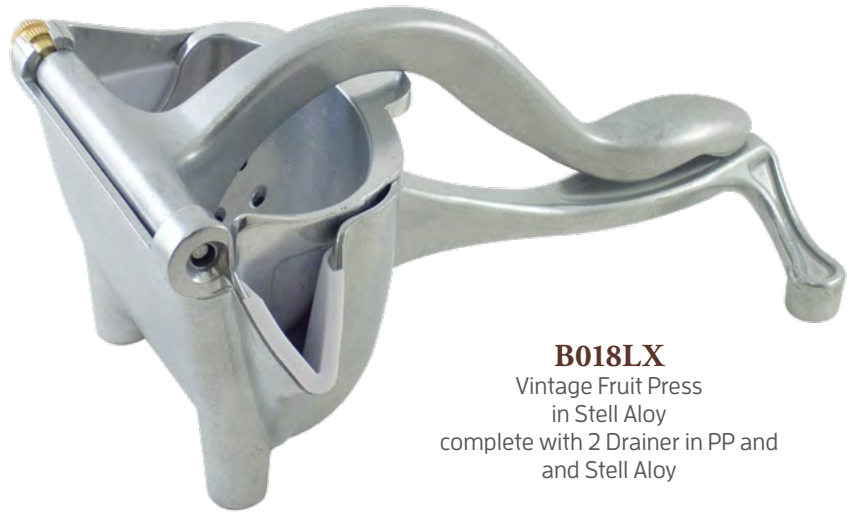

Des. 93,382

Fig. 3.

B018LX
Vintage Fruit Press
in Stell Alloy
complete with 2 Drainer in PP and
and Stell Alloy

🇬🇧 Lids are screwed on the container bottom-side.

🇮🇹 *Per evitare la perdita dai coperchi è possibile avvitarli sulla base dei contenitori.*