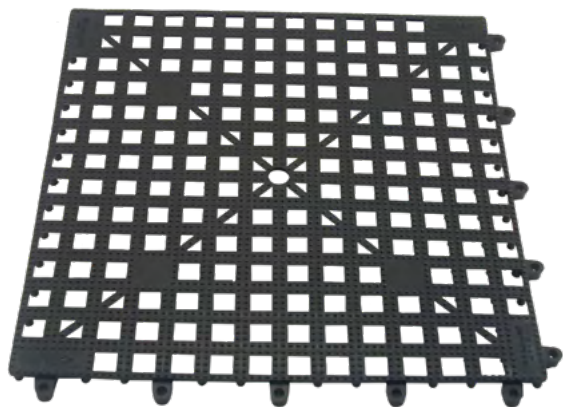

TPBLK
Interlocking Shelf Mat
in Natural Rubber
meas. 330 x 330 mm
Black