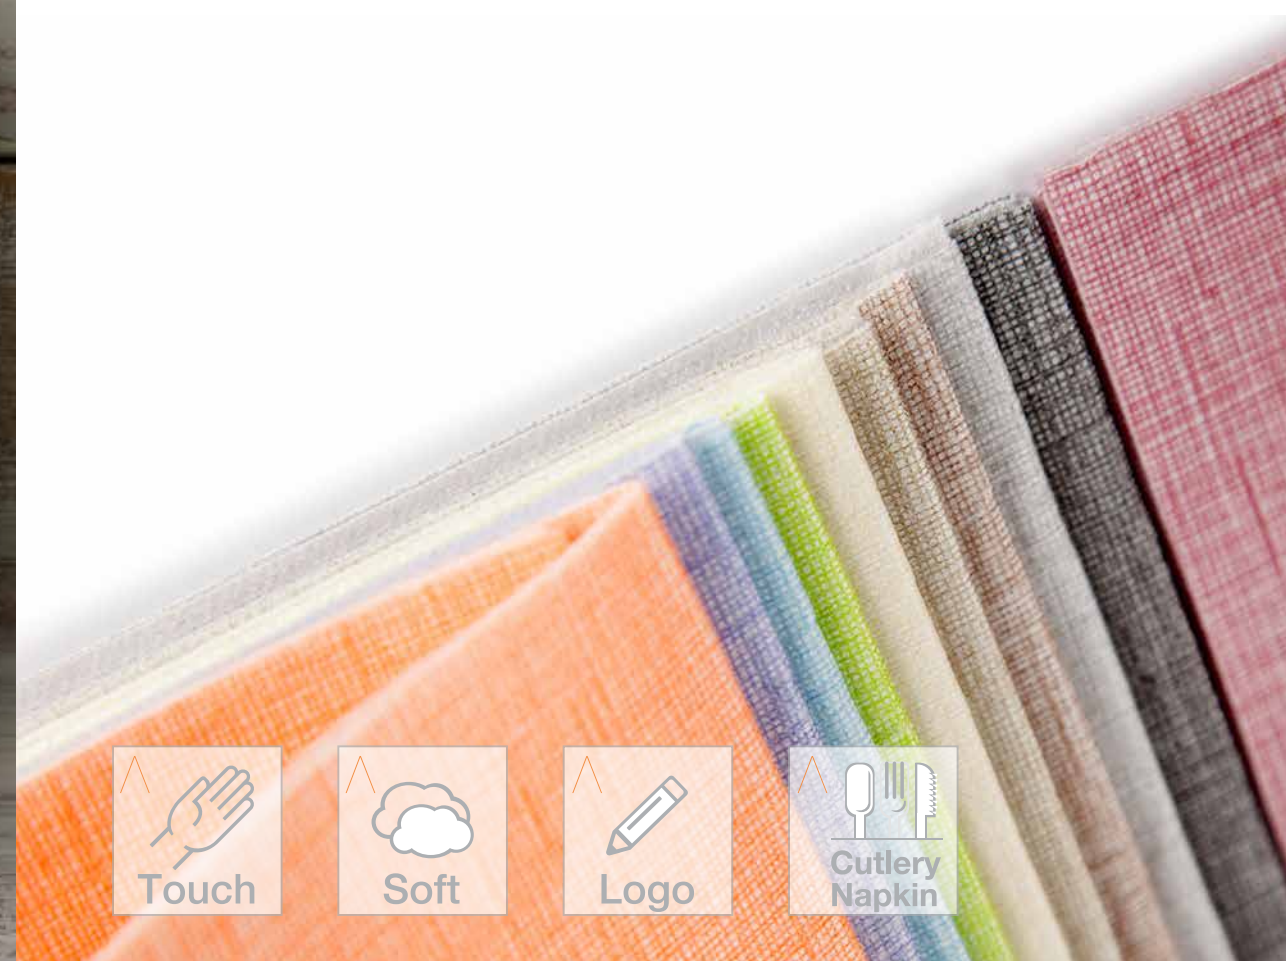

^ Easy

Una trama semplice,
abbinabile con tutto

A simple pattern that matches with everything

FRAM

Tovaglioli Napkins

Easy

cm

25x25