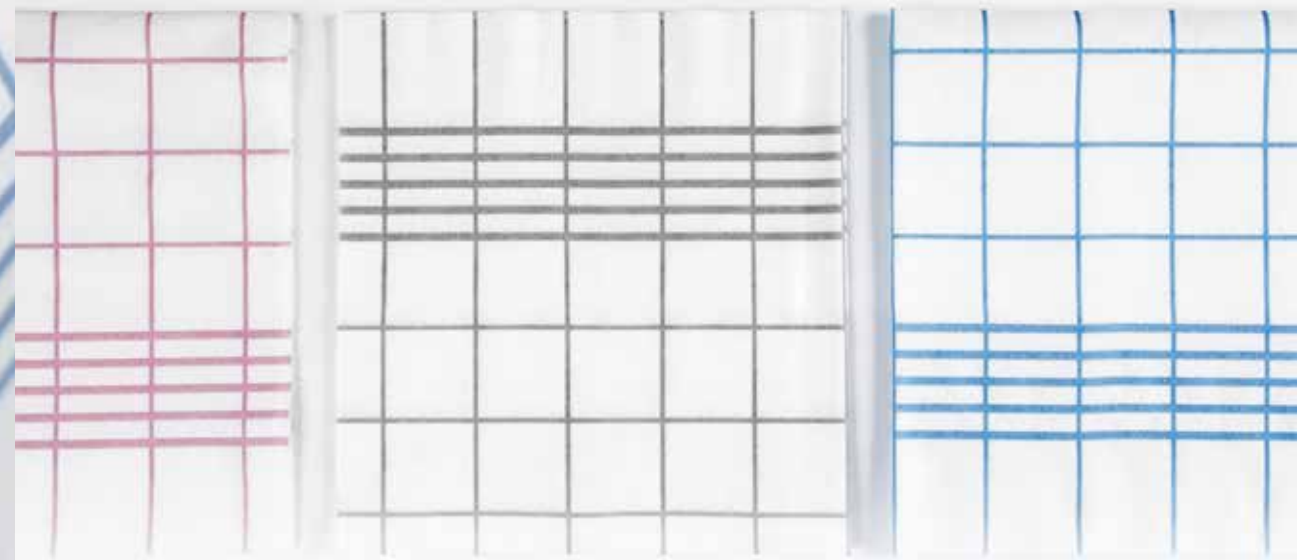

^ Bistrot

Scelta di classe, semplicità
e romanticismo

Touch of class, naturalness and romance