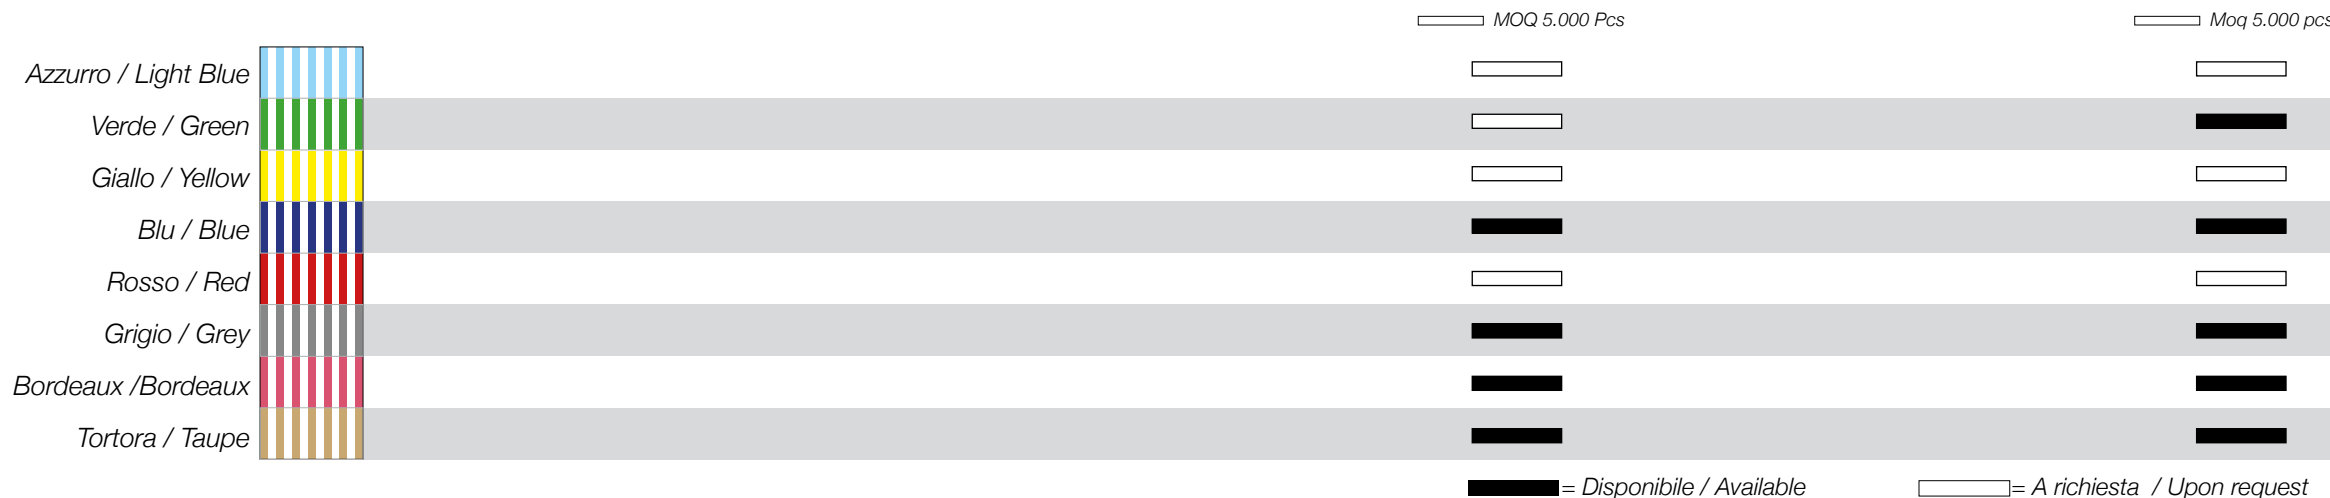

FRAM

Coprimacchia,
runner e tovaglietta
Tablecloths, runners &
Placemat

Capri

Coprimacchia
Tablecloth

Runner
Runner

Tovaglietta
Placemat

Stain resistant

	cm	100x100	120x120	140x140	cm	40x120	50x120	cm	40x30
		Piega/Fold 1/8	Piega/Fold 1/8	Piega/Fold 1/8		Piega/Fold	Piega/Fold		Piega/Fold Steso/Plain
Pz/Conf Pcs/Pack		NOT POSSIBLE	NOT POSSIBLE	NOT POSSIBLE		40	NOT POSSIBLE		250
Pz/Scatola Pcs/Box						200			500
Pz min anonimo Moq uncustom						--			--
Pz min personalizz. Moq Customiz.									9.000

N.B.: TOVAGLIETTE personalizzabili
ad un solo colore
The placemat logo can be
in one color only