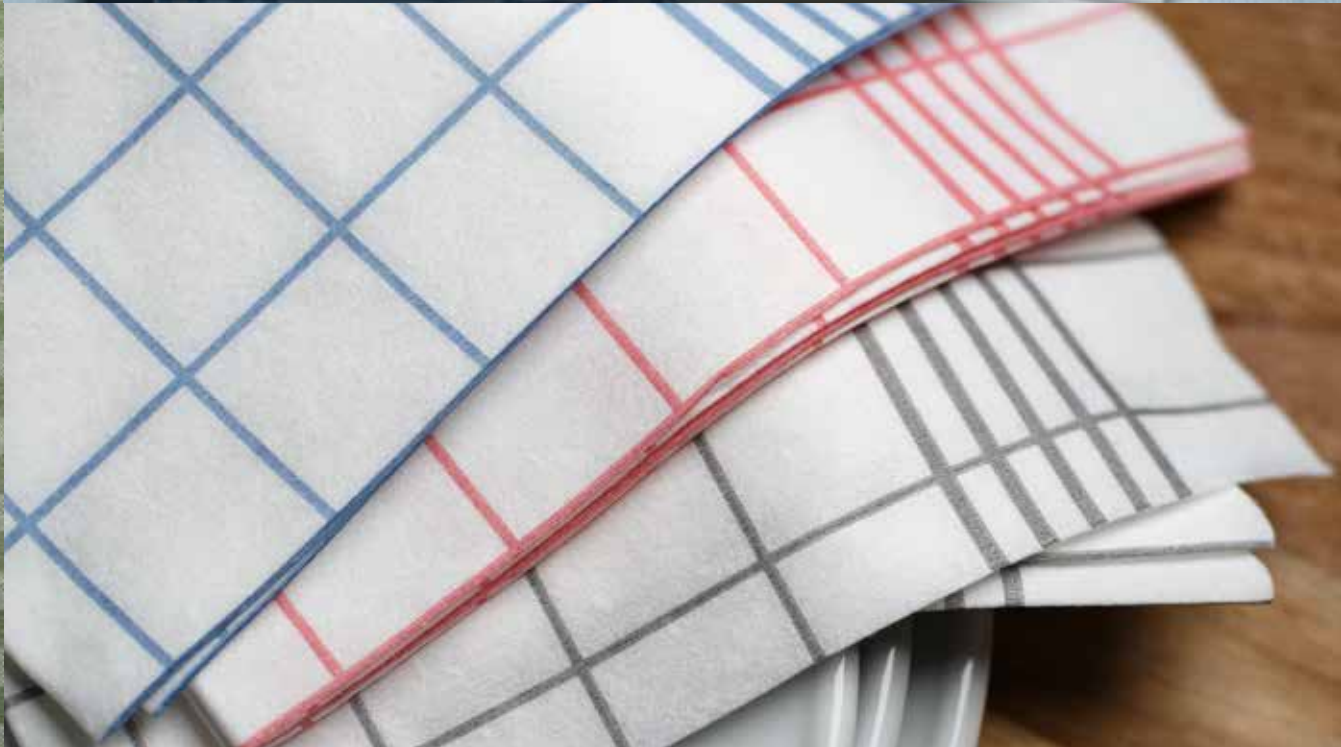

SAMPLE BOOK price
€ 20,00 each one

Confezionamento e Spedizione Packaging & Delivery

cm	Tovaglioli Napkins			Coprimacchia Tablecloth	Coprimacchia Tablecloth	Runner	Tovaglietta Placemat
	25x25	30x40	40x40	120x120	100x100	40x120	40x30
Pezzi per scatola Pcs for box	1.000	800	600	100	100	200	500
Misura scatola (cm) Size box (cm)	27x27x48	61x21x38	61x21x38	34x39x66	27x38x53	43x43x16	32x44x35
Volume scatola (mq) Volume box (mq)	0,035	0,049	0,049	0,087	0,054	0,030	0,049
Peso scatola (kg) Weight box (kg)	5	7	7	10	6	5	5
Scatole per piano Box for floor (on pallet)	12	8	8	4	6	6	6
Nr. piani per bancale Nr. of floors per Pallet	4	5	5		5	6	5
Scatole per bancale Box for pallet	48	40	40	10	30	36	30
Misure Bancale (cm) Size pallet (cm)	120x80x209	121x84x209	121x84x209	120x80x209	120x80x209	124,5x84x111	120x80x192