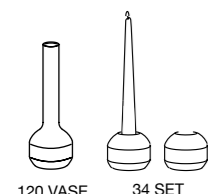

Designed by Preben Lind and handcrafted in Denmark.

24K

SILHOUETTE
CANDLEHOLDER
& VASE

120 145

120 VASE 34 SET

COLOUR/MATERIAL	COLOUR	SILHOUETTE 120 VASE D:4,2x H:12,0 cm	SILHOUETTE 120 D:4,2x H:12,0 cm	SILHOUETTE 145 D:4,2x H:14,5 cm	SILHOUETTE 120 + 145 SET D:4,2x H:12,0 cm / D:4,2xH:14,5 cm	SILHOUETTE 34 SET OF 2 PCS D:4,2xH:3,4 cm. / D:4,2x H:3,4 cm
24K GOLD PLATED STEEL		991722	991568	991570	991574	991572
COLLI		4	4	4	4	4