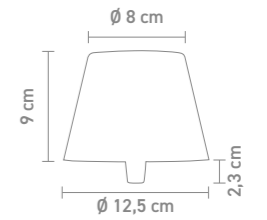

indoor- & outdoorleuchte, kunststoff, akkubetrieben, gesamtlichtzeit max. 40 std.
indoor & outdoor lamp, plastic, rechargeable, run time max. 40 hrs.

1,3 Watt, LED, 2700K & 3000K, RGB, 103lm

72525 | orange, orange

72530 | rot, red

72531 | flieder, lilac

72532 | anthrazit, anthracite

72533 | grau, grey

72534 | türkis, turquoise