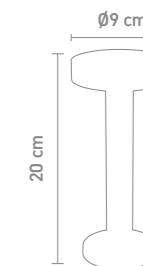

78320 | schwarz, black

78321 | weiß, white

78322 | rost, rust

78323 | anthrazit, anthracite

Design: Sompex

Design: Sompex

indoor- & outdoortischleuchte, aluminium, akkubetrieben, gesamtleuchtzeit max. 78 std., mit ladestation