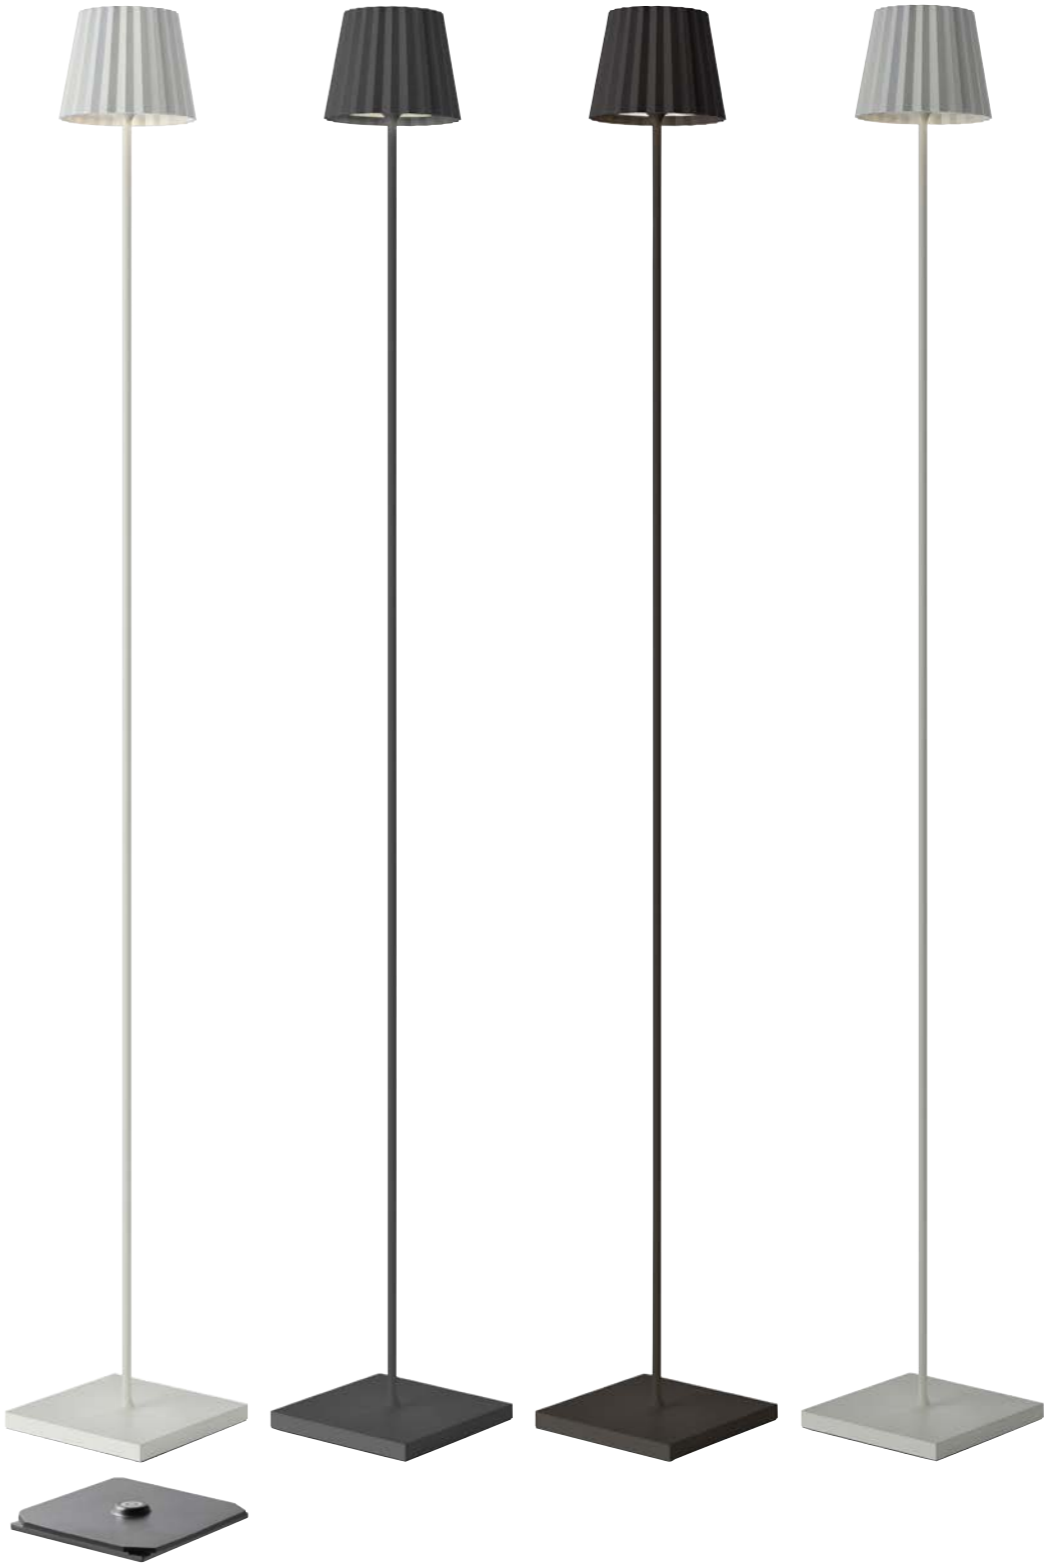

2,4 Watt, LED, 2700K & 3000K, 230lm

78172 | gelb, yellow

78173 | rost, rust

78175 | blau, blue

78176 | orange, orange

78177 | pink, pink

TROLL 2.0

GEHÄUSE für 6 TROLL 2.0 | 78179
 gehäuse für 6 TROLL 2.0 ladestationen,
 metall, kunststoff, schwarz
 case for 6 TROLL 2.0 charging bases,
 metal, plastic, black

- 78181 | rot, red
- 78182 | weiß marmoriert, white marbled
- 78183 | schwarz marmoriert, black marbled

TROLL 2.0

indoor- & outdoorsteleuchte, aluminium, akkubetrieben, gesamtleuchtzeit max. 24 std., mit ladestation