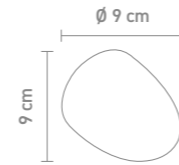

Ø 17,5 cm X H12 cm

Design: Philipp Bruni

Design: Eduard Euwens

tischleuchte, aluminium
table lamp, aluminum
6 Watt, LED, 3000K, 348lm

87505 | chrom , chrome
87506 | grau matt , grey matt

79013
 tischleuchte, aluminium, USB-A Ladebuchse,
 dimmbar in 5 stufen und 3 lichtfarben
 table lamp, aluminum, USB-A charger,
 dimmable in 5 steps and 3 light colors
 9 Watt, LED, 3000K/4000K/5000K, 560lm