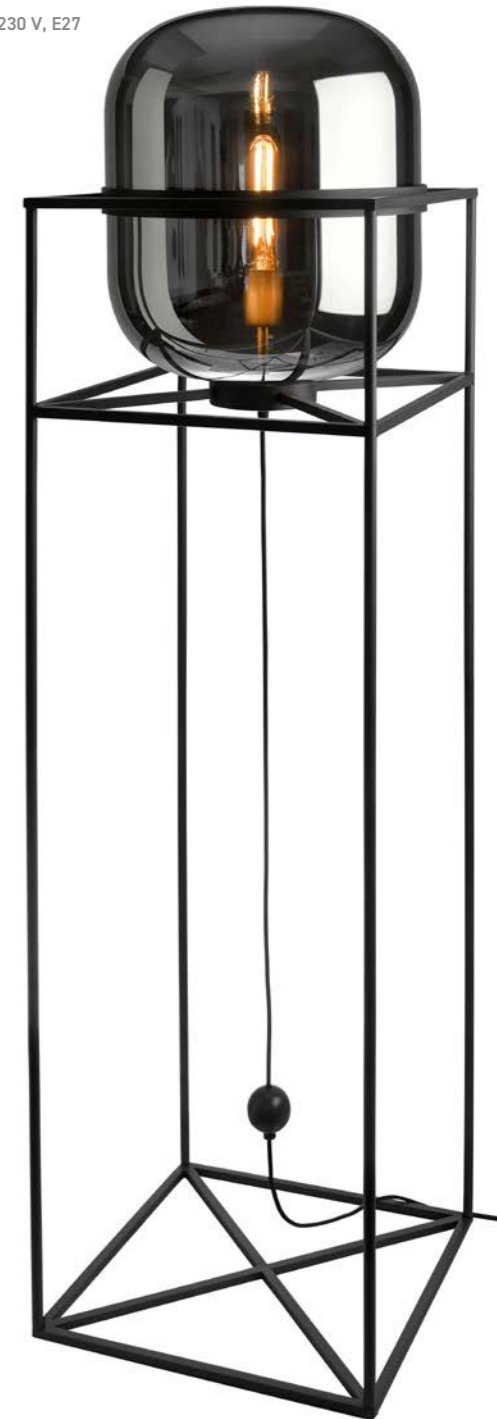

stehleuchte, metall
 floor lamp, metal
 10 Watt, LED, 3000K, 706lm

87436 | schwarz, black

88426 | chrom-matt, chrome-matt

stehleuchte, metall nickel, glas weiß
 floor lamp, metal nickel, glass white
 1,4 Watt, 3000K, 163lm

92262 | kugel, sphere

92263 | zylinder, cylinder

tischleuchte, metall nickel, glas weiß
 table lamp, metal nickel, glass white
 1,4 Watt, 3000K, 163lm

92272 | kugel, sphere

92273 | zylinder, cylinder

Design: Sompex

78765
pendelleuchte, metall dunkelgrau,
glas smoke
pendant lamp, metal dark grey,
glass smoke
max. 60 Watt, 230 V, E27

78766
tischleuchte, metall dunkelgrau,
glas smoke
table lamp, metal dark grey,
glass smoke
max. 40 Watt, 230 V, E27

Design: Sompex

78785
stehleuchte, metall dunkelgrau,
glas smoke
floor lamp, metal dark grey,
glass smoke
max. 40 Watt, 230 V, E27

Design: Eduard Euwens

72266
pendelleuchte, metall schwarz,
glas smoke
pendant lamp, metal black,
glass smoke
max. 60 Watt, 230 V, E27