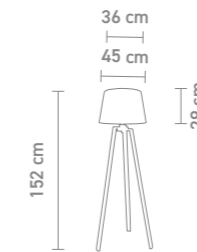

88478
stehleuchte, edelstahl poliert,
textil weiß
floor lamp, stainless steel pol-
ished, fabric white
max. 60 Watt, 230 V, E27