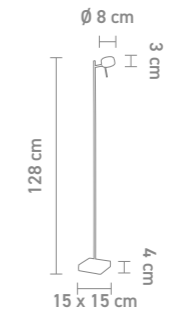

Design: Sompex

tischleuchte, metall
table lamp, metal
8 Watt, LED, 3000K, 712lm

87470 | satin, satin
87430 | schwarz, black

stehleuchte, metall
floor lamp, metal
14,5 Watt, LED, 3000K, 1868lm

87471 | satin, satin
87431 | schwarz, black