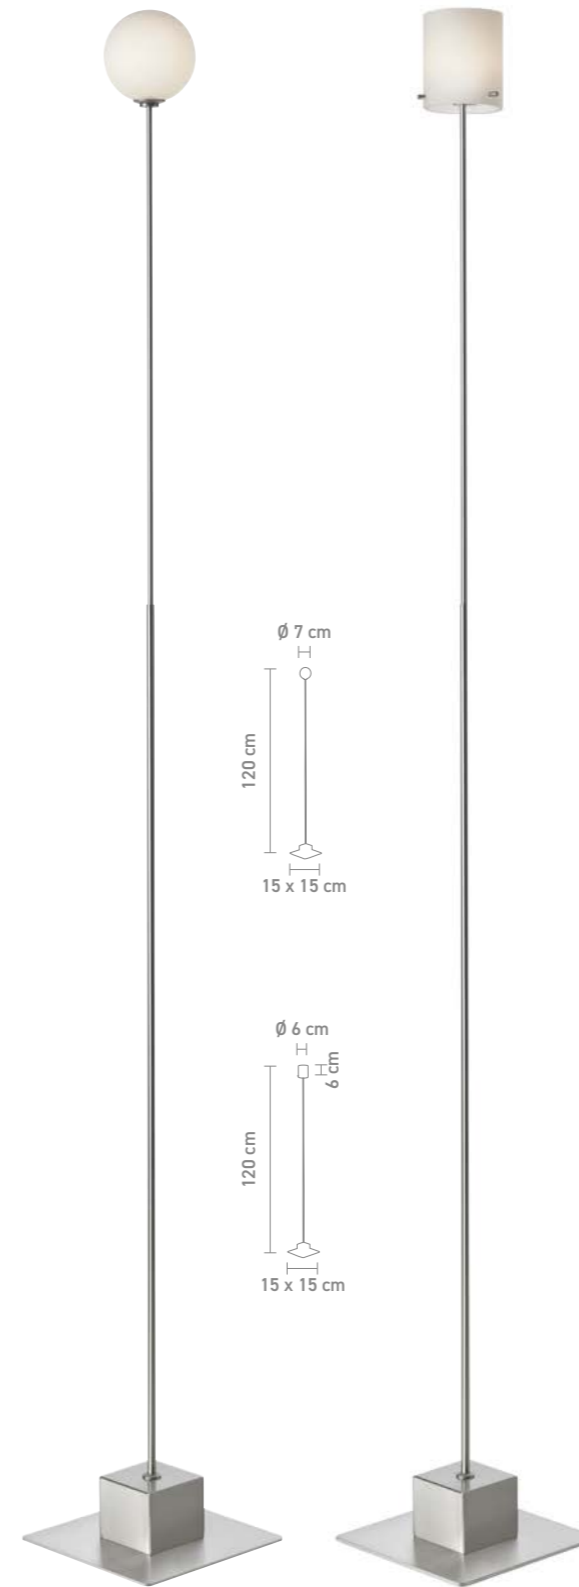

stehleuchte, metall
 floor lamp, metal
 5 Watt, LED, 3000K, 399lm

88425 | chrom-matt, chrome-matt
 87435 | schwarz, black

tischleuchte, metall
 table lamp, metal
 5 Watt, LED, 3000K, 399lm

88424 | chrom-matt, chrome-matt
 87434 | schwarz, black

stehleuchte, metall
 floor lamp, metal
 10 Watt, LED, 3000K, 706lm

87436 | schwarz, black

88426 | chrom-matt, chrome-matt

stehleuchte, metall nickel, glas weiß
 floor lamp, metal nickel, glass white
 1,4 Watt, 3000K, 163lm