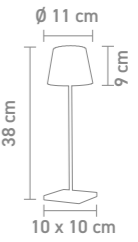

#sompex

besuchen sie uns auf instagram und werden sie ein teil der sompex community! lassen sie sich von den bildern und den videos inspirieren und teilen sie ihre sompex erlebnisse mit uns.

visit us on instagram and become a part of the sompex community! be inspired by the pictures and videos and share your sompex experience with us.