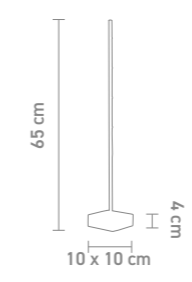

78701 | schwarz, black
78936 | aluminium, aluminum

tischleuchte, aluminium, silikon
table lamp, aluminum, silicone
3 Watt, LED, 3000K, 309lm

78700 | schwarz, black
78935 | aluminium, aluminum

Design: Sompex