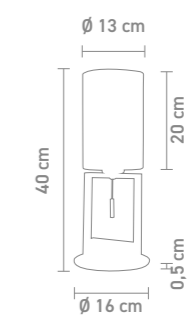

79896
 stehleuchte, metall chrom, glas weiß
 floor lamp, metal chrome, glass white
 max. 60 Watt, 230 V, E27

Design: Sompex

79897
 tischleuchte, metall chrom, glas weiß
 table lamp, metal chrome, glass white
 max. 60 Watt, 230 V, E27