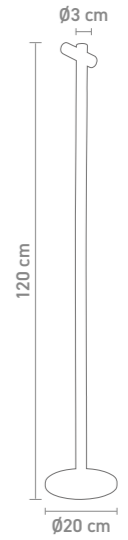

indoor- & outdoorstehleuchte, aluminium, akkubetrieben, gesamtleuchtzeit max. 240 std., leuchtenkopf 360° drehbar, mit ladestation

indoor & outdoor floor lamp, aluminum, rechargeable, run time max. 240 hrs., luminaire head 360° rotatable, with charging base

1,7 Watt, LED, 3000K, 110lm

78110 | schwarz, black

78111 | weiß, white

78112 | anthrazit, anthracite