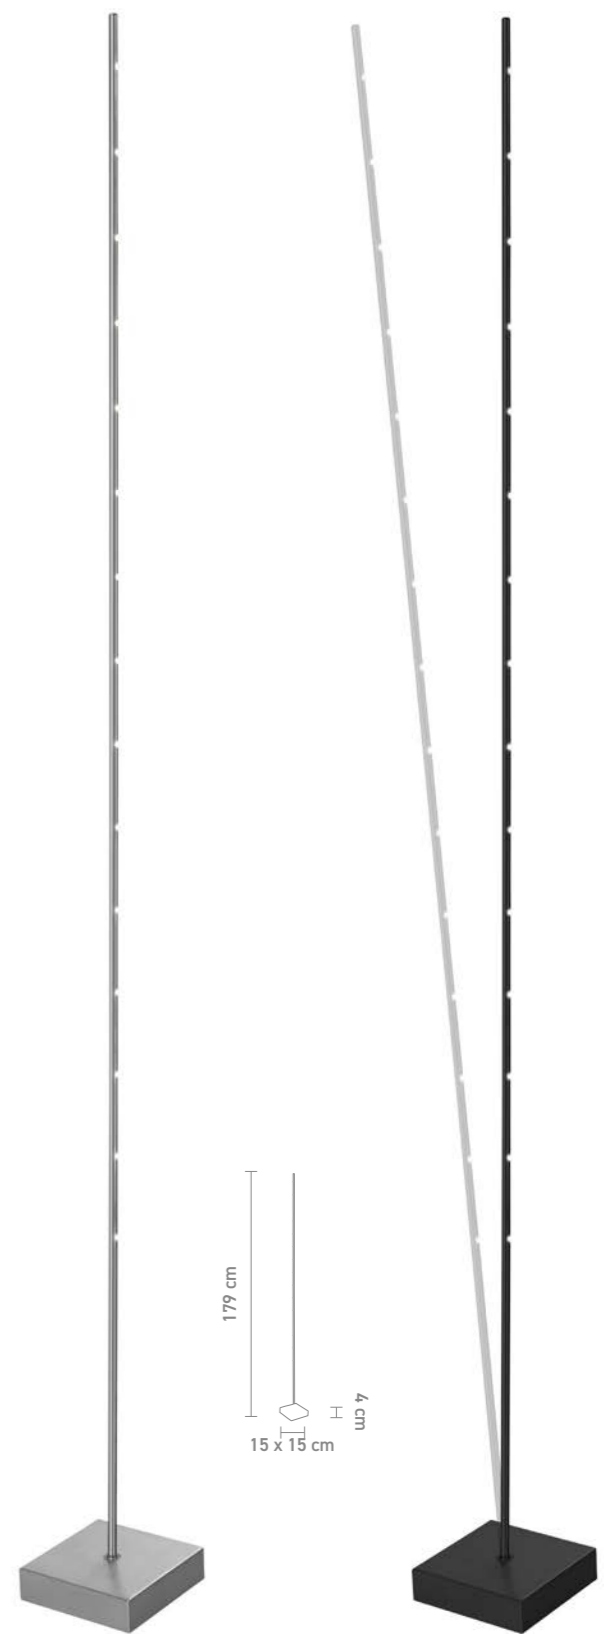

stehleuchte, metall
floor lamp, metal
14,5 Watt, LED, 3000K, 1868lm

87471 | satin, satin
87431 | schwarz, black