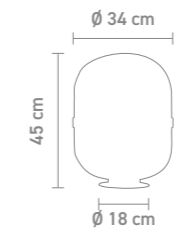

78766
tischleuchte, metall dunkelgrau,
glas smoke
table lamp, metal dark grey,
glass smoke
max. 40 Watt, 230 V, E27

Design: Sompex