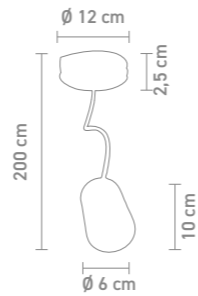

LED NEST

6126401
leuchtmittel, gold
bulb, gold
6 Watt, LED, 2000K, 290lm, E27

6126501
leuchtmittel, titan
bulb, titanium
6 Watt, LED, 2200K, 150lm, E27

625255
lampefassung, aluminium schwarz
bulb socket, aluminium black
max. 60 Watt, 230 V, E27

LED TEAR