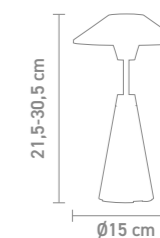

die MOVE sorgt immer für die perfekte lichtstimmung
MOVE always provides the perfect lighting atmosphere

indoor- & outdoortischleuchte, aluminium, akkubetrieben, gesamtleuchtzeit max. 82 std., mit ladestation

indoor & outdoor table lamp, aluminium, rechargeable, run time max. 82 hrs., with charging base

2,5 Watt, LED, 2700K & 3000K, 245lm

78340 | schwarz, black

78341 | weiß, white

78344 | olivgrün, olive green

78342 | anthrazit, anthracite

78343 | rot, red