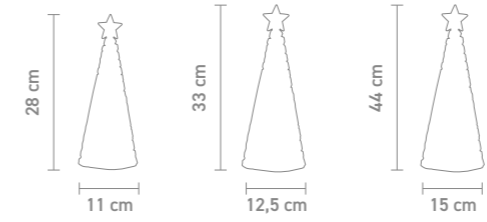

72402 | h 26 cm
72407 | h 34 cm

72235
fernbedienung, kunststoff
weiß/schwarz
remote control, plastic
white/black
1x CR2025 (inkl./incl.)

72216
 tischleuchte, weihnachtsbaum, acryl klar,
 6h an-/18h aus-timerfunktion, batteriebetrieb
 table lamp, christmas tree, acrylic transparent,
 6h on/18h off timer function, battery-operated
 3 x AA (nicht inkl./not incl.)
 0,192 Watt, LED, 2300K, 4lm