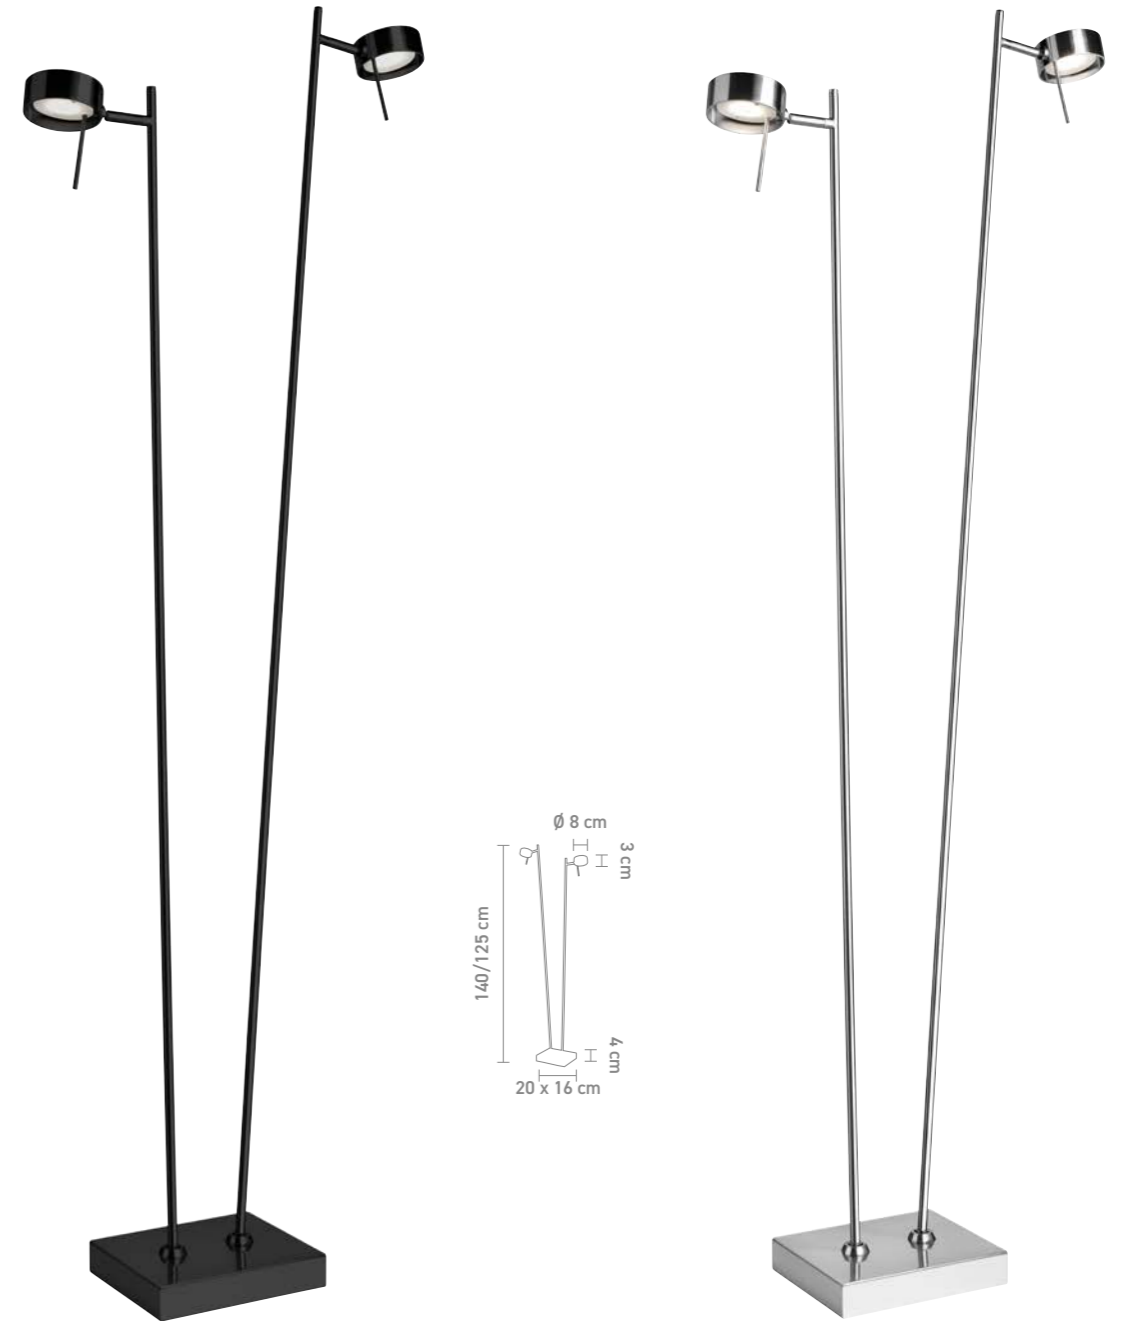

stehleuchte, metall
floor lamp, metal
5 Watt, LED, 3000K, 399lm

88425 | chrom-matt, chrome-matt
87435 | schwarz, black

tischleuchte, metall
table lamp, metal
5 Watt, LED, 3000K, 399lm

88424 | chrom-matt, chrome-matt
87434 | schwarz, black

stehleuchte, metall
floor lamp, metal
10 Watt, LED, 3000K, 706lm

87436 | schwarz, black