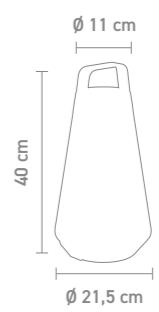

indoor- & outdoorleuchte, aluminium, glas weiß,
akkubetrieben, gesamtleuchtzeit min. 9 std.,
mit ladestation
indoor & outdoor lamp, aluminum, glass white,
rechargeable, run time min. 9 hrs.
with charging base
3,5 Watt, LED, 2700K & 3000K & 4000K & RGB, 340lm

- 78400 | schwarz, black
- 78401 | weiß, white
- 78402 | anthrazit, anthracite