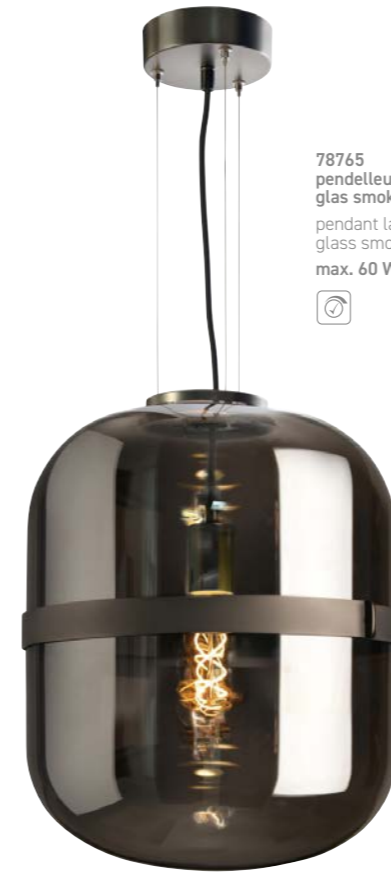

stehleuchte, metall
 floor lamp, metal
 10 Watt, LED, 3000K, 706lm

87436 | schwarz, black

88426 | chrom-matt, chrome-matt

stehleuchte, metall nickel, glas weiß
 floor lamp, metal nickel, glass white
 1,4 Watt, 3000K, 163lm

92262 | kugel, sphere

92263 | zylinder, cylinder

tischleuchte, metall nickel, glas weiß
 table lamp, metal nickel, glass white
 1,4 Watt, 3000K, 163lm

92272 | kugel, sphere

92273 | zylinder, cylinder

Design: Sompex

78765
pendelleuchte, metall dunkelgrau,
glas smoke
pendant lamp, metal dark grey,
glass smoke
max. 60 Watt, 230 V, E27

78766
tischleuchte, metall dunkelgrau,
glas smoke
table lamp, metal dark grey,
glass smoke
max. 40 Watt, 230 V, E27

Design: Sompex

78785
stehleuchte, metall dunkelgrau,
glas smoke
floor lamp, metal dark grey,
glass smoke
max. 40 Watt, 230 V, E27

Design: Eduard Euwens

72266
pendelleuchte, metall schwarz,
glas smoke
pendant lamp, metal black,
glass smoke
max. 60 Watt, 230 V, E27