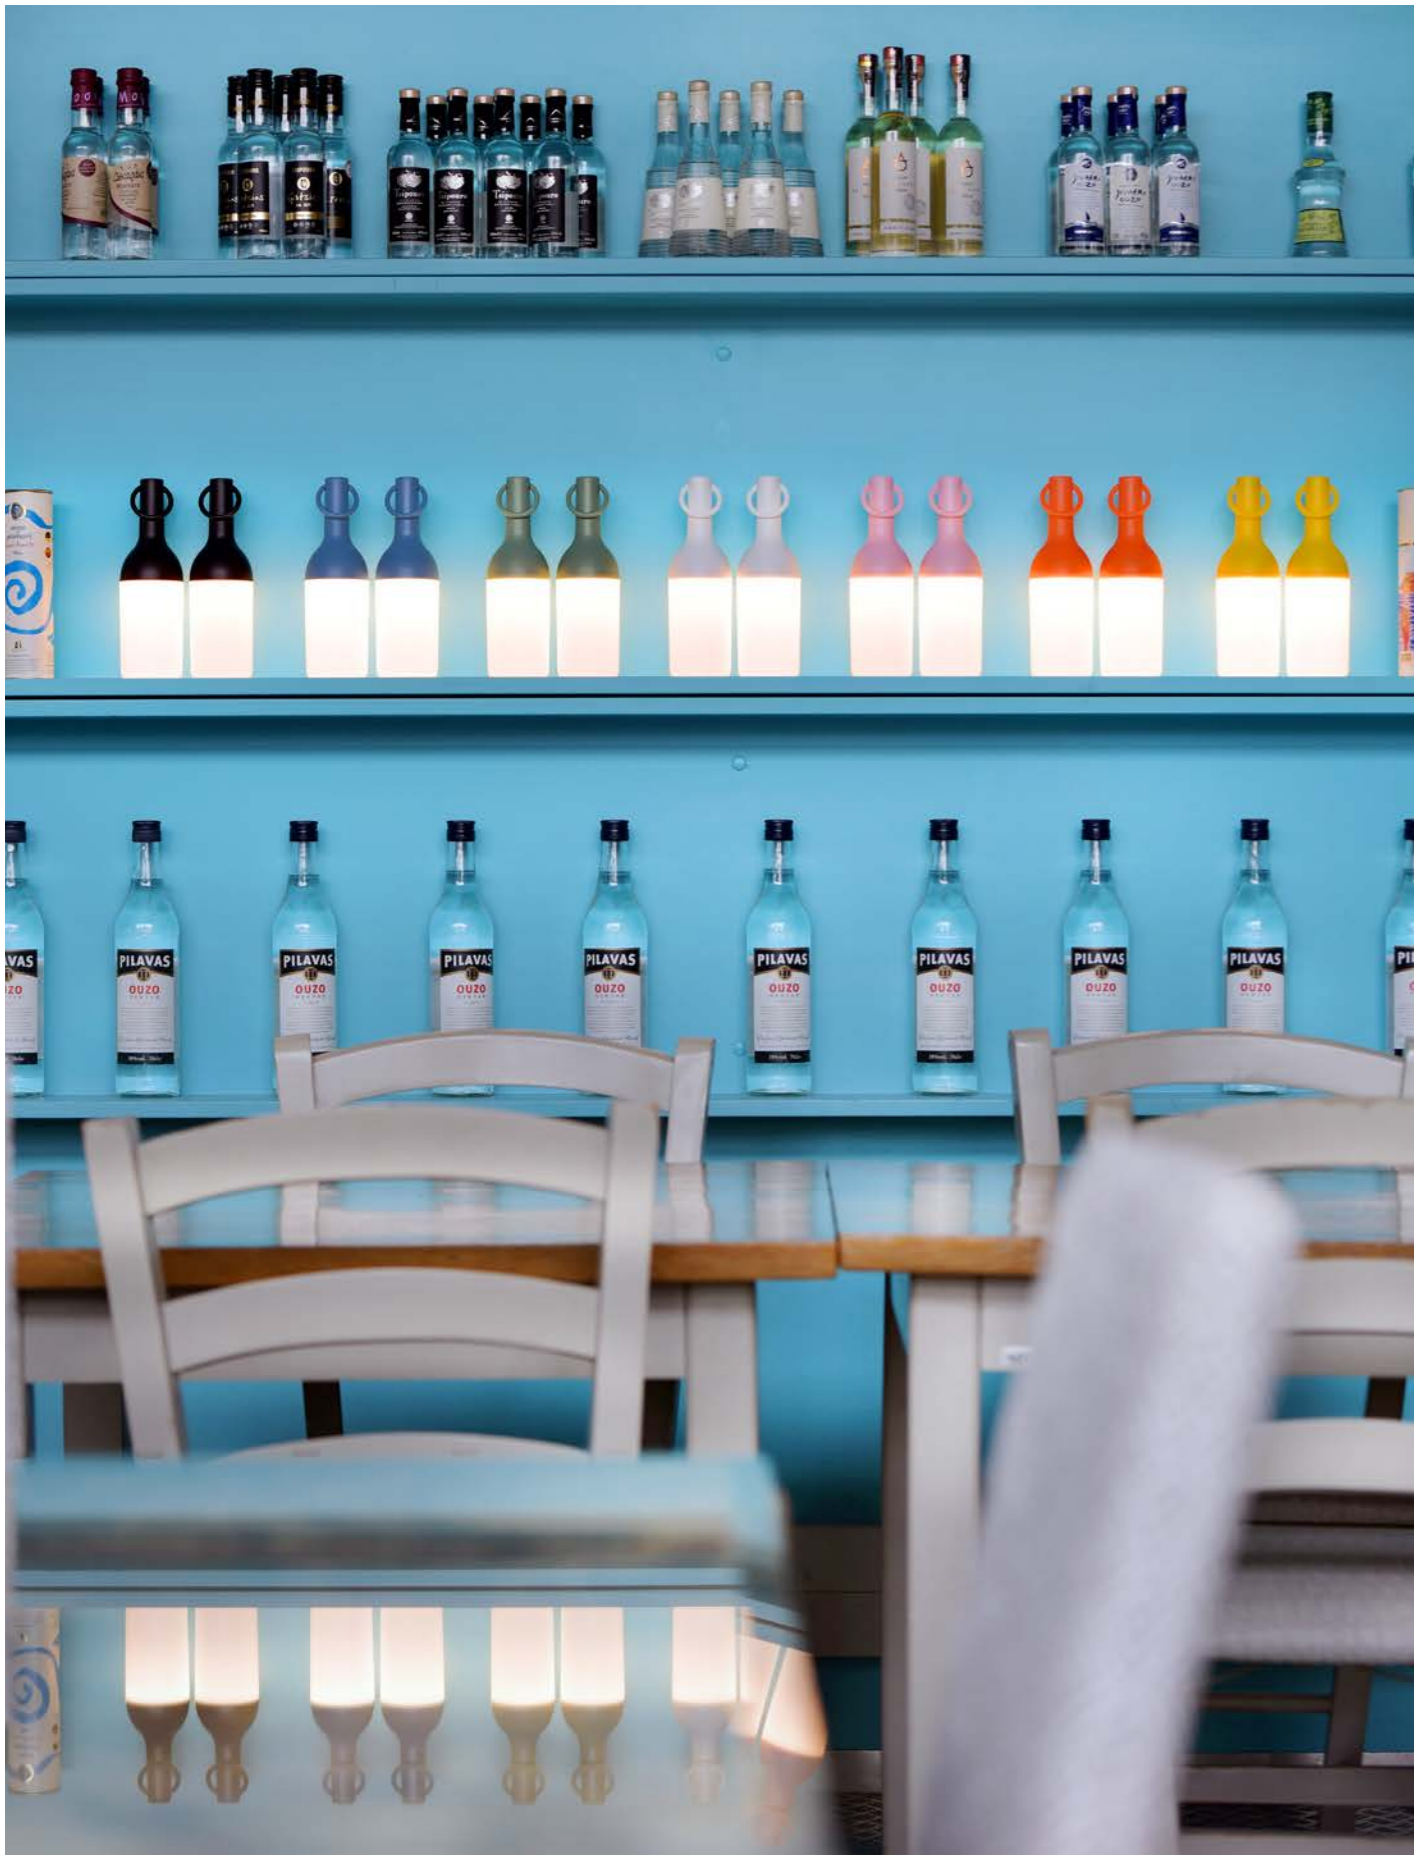

doppelpack
Set of 2

2x indoor- & outdoortischleuchte,
kunststoff, akkubetrieben,
gesamtleuchtzeit min. 8 std.

2x indoor & outdoor table lamp, plas-
tic, rechargeable, run time min. 8 hrs.
0,8 Watt, LED, 2700K, 80lm

78310 | schwarz, black

78311 | weiß, white

78312 | blau, blue

78313 | olivrün, olive green