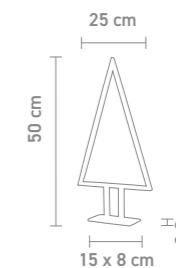

Design: Sompex

tischleuchte, aluminium
table lamp, aluminum
3 Watt, LED, 2700K, 337lm, h 50 cm

72121 | aluminium, aluminum
72120 | schwarz, black