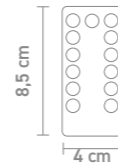

72235
fernbedienung, kunststoff
weiß/schwarz
remote control, plastic
white/black
1x CR2025 (inkl./incl.)

dekoleuchte, metall chrom, glas gold,
batteriebetrieb, 3 Watt, LED-Lichterkette,
8 funktionen, 3x AA (nicht inkl.)
deco lamp, metal chrome, glass gold,
battery-operated,
3 Watt, LED light chain,
8 functions, 3x AA (not incl.)

72221 | Ø 20 cm

72226 | Ø 25 cm

72231 | Ø 30 cm