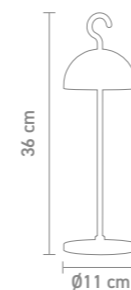

mit haken
 with hook

Design: fp. formgebung

indoor- & outdoortischleuchte,
 aluminium, akkubetrieben,
 gesamtleuchtzeit max. 78 std.,
 indoor & outdoor table lamp, aluminum,
 rechargeable, run time max. 78 hrs.,
 2,5 Watt, LED, 2700K & 3000K, 238lm