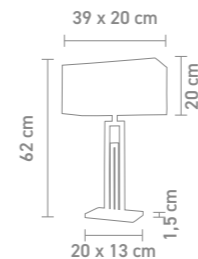

78742
stehleuchte, edelstahl poliert,
textil weiß