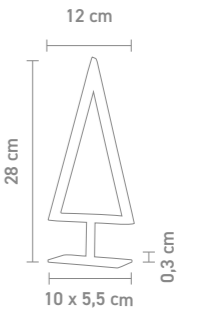

PINE-S LUCY-S

tischleuchte, aluminium
table lamp, aluminum
1,5 Watt, LED, 3000K, 220lm

72144 | schwarz, black

72140 | chrom, chrome

Design: Sompex