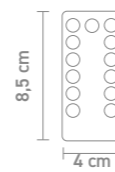

72235
fernbedienung, kunststoff
weiß/schwarz
remote control, plastic
white/black
1x CR2025 (inkl./incl.)

dekoleuchte, metall chrom, glas rot,
batteriebetrieb, 3 Watt, LED-Lichterkette,
8 funktionen, 3x AA (nicht inkl.)
deco lamp, metal chrome, glass red,
battery-operated, 3 Watt, LED light chain,
8 functions, 3x AA (not incl.)

72402 | h 26 cm
72407 | h 34 cm