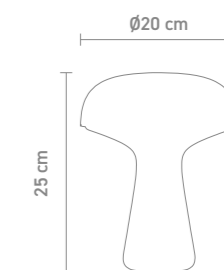

indoor- & outdoortischleuchte, aluminium, glas, akkubetrieben, gesamtleuchtzeit max. 78 std.

indoor & outdoor table lamp, aluminum, glass, rechargeable, run time max. 78 hrs.

2,5 Watt, LED, 2700K&3000K, 245lm

78380 | schwarz, black

78381 | weiß, white

78382 | anthrazit, anthracite

78383 | olivgrün, olive green

78384 | rot, red