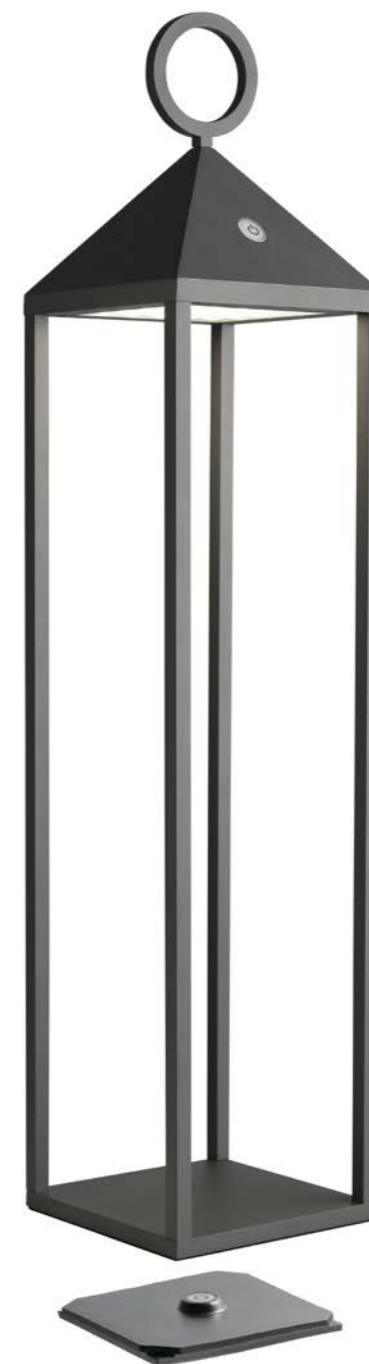

indoor- & outdoorleuchte, aluminium, akkubetrieben,
gesamtleuchtzeit max. 24 std., mit ladestation
indoor & outdoor lamp, aluminum, rechargeable, run
time max. 24 hrs., with charging base
2,2 Watt, 3000K, 220lm

78133 | anthrazit, anthracite

78131 | weiß, white