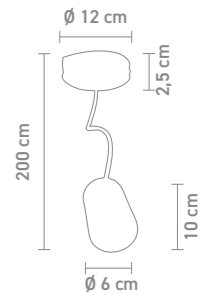

79896
 stehleuchte, metall chrom, glas weiß
 floor lamp, metal chrome, glass white
 max. 60 Watt, 230 V, E27

Design: Sompex

79897
 tischleuchte, metall chrom, glas weiß
 table lamp, metal chrome, glass white
 max. 60 Watt, 230 V, E27