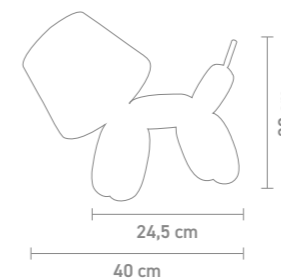

tischleuchte, kunstharz
kupfer, textil weiß
table lamp, resin copper, fabric white
max. 40 Watt, 230 V, E14

- 79008 | kupfer, copper
- 79001 | gold, gold
- 79000 | chrom, chrome
- 79002 | schwarz, black

Ø 17,5 cm X H12 cm