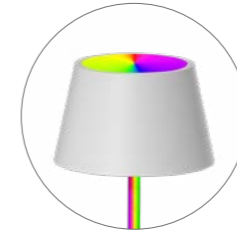

3,4 Watt, LED, 3000K, 2x 110lm

78120 | schwarz, black

78121 | weiß, white

78122 | anthrazit, anthracite

mit 9 lichtfarben, höhenverstellbarem tisch und drei bauhöhen ist die GARCON ein alleskönner
with 9 light colours, a height-adjustable table and three installation heights, the GARCON is an all-rounder.