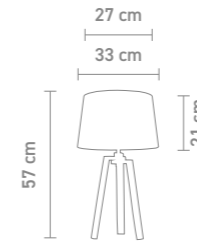

78740 | h 44, 31x18 cm
78741 | h 62, 39x20 cm

78742
stehleuchte, edelstahl poliert,
textil weiß

floor lamp, stainless steel polished,
fabric white
max. 60 Watt, 230 V, E27

Design: Sompex

88476
 tischleuchte, edelstahl poliert,
 textil weiß
 table lamp, stainless steel pol-
 ished, fabric white
 max. 40 Watt, 230 V, E27