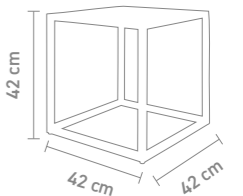

stehleuchte, aluminium,
silikon, glas gefrostet
floor lamp, aluminum,
silicone, glass frosted
10,5 Watt, LED, 3000K, 1181lm

78943 | aluminium, aluminum

78703 | schwarz, black

Design: Sompex