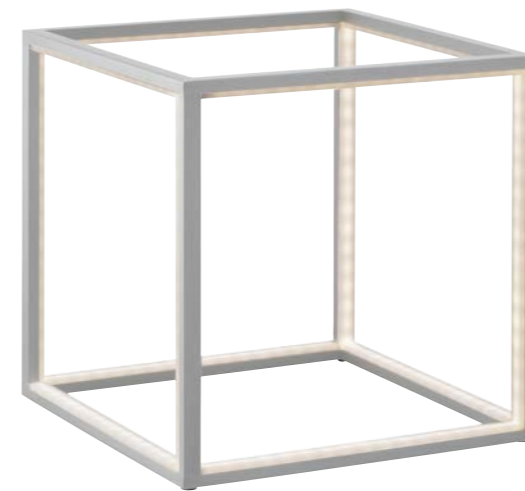

Design: Sompex