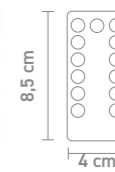

72235
fernbedienung, kunststoff
weiß/schwarz
remote control, plastic
white/black
1x CR2025 (inkl./incl.)