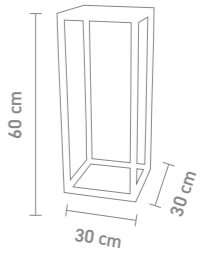

11 Watt, LED, 3000K, 1124lm

92871
 stehleuchte, aluminium,
 silikon, glas gefrostet
 floor lamp, aluminum,
 silicone, glass frosted

11 Watt, LED, 3000K, 1011lm

stehleuchte, aluminium,
silikon, glas gefrostet
floor lamp, aluminum,
silicone, glass frosted
9,5 Watt, LED, 3000K, 1046lm