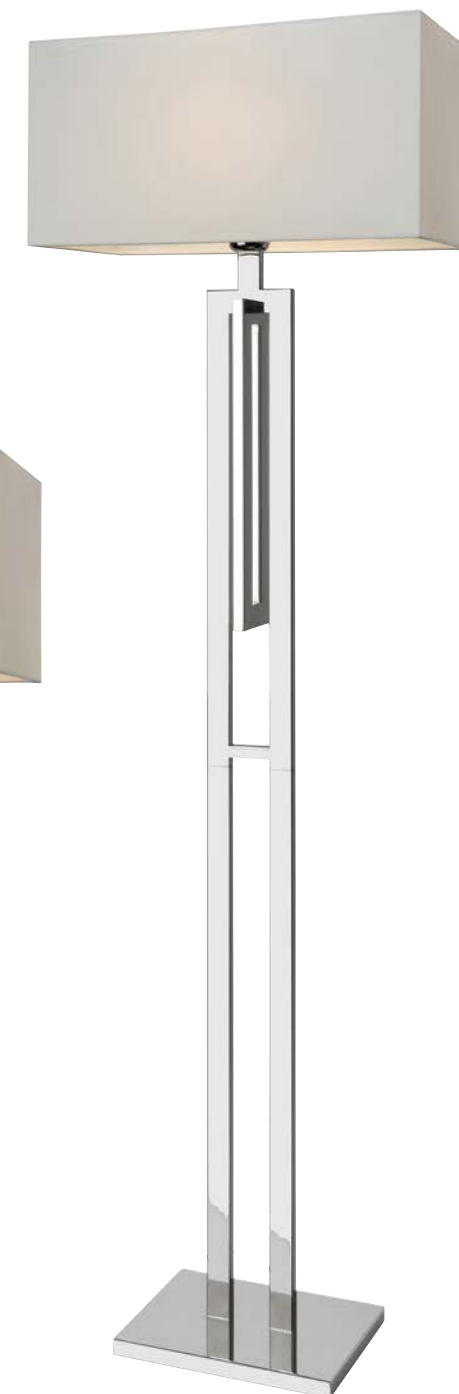

72260
tischleuchte, metall schwarz,
glas smoke
table lamp, metal black,
glass smoke
max. 60 Watt, 230 V, E27

72265
stehleuchte, metall schwarz,
glas smoke
floor lamp, metal black,
glass smoke
max. 60 Watt, 230 V, E27

stehleuchte, metall, textil, fiberglas,
höhenverstellbar
floor lamp, metal, fabric, fibreglass,
height adjustable
max. 60 Watt, 230 V, E27

78770 | satin/weiß, satin/white

78760 | schwarz/schwarz, black/black

Design: Sompex

78993
 stehleuchte, metall schwarz,
 textil schwarz, mit usb-A-anschluß
 floor lamp, metal black,
 fabric black, with USB-A-connection
 max. 60W, 230 V, E27

79867
 tischleuchte, edelstahl poliert,
 textil creme
 table lamp, stainless steel polished,
 fabric cream
 max. 40 Watt, 230 V, E14

79868
 tischleuchte ,edelstahl poliert,
 textil creme
 table lamp, stainless steel polished,
 fabric cream
 max. 60 Watt, 230 V, E27

tischleuchte, edelstahl poliert,
textil weiß
table lamp, stainless steel polished,
fabric white
max. 60 Watt, 230 V, E27