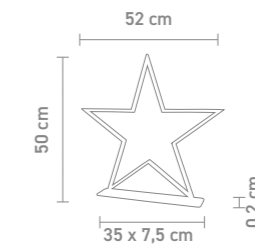

Design: Sompex

tischleuchte, aluminium
table lamp, aluminum
5 Watt, LED, 3000K, 560lm

72135 | chrom, chrome
72139 | schwarz, black