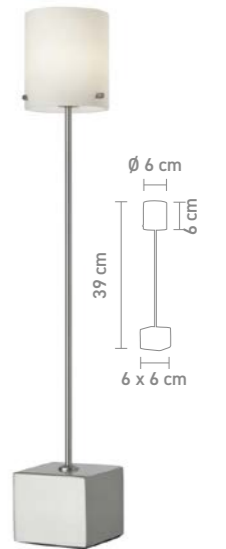

stehleuchte, metall
 floor lamp, metal
 5 Watt, LED, 3000K, 399lm

88425 | chrom-matt, chrome-matt
 87435 | schwarz, black

tischleuchte, metall
 table lamp, metal
 5 Watt, LED, 3000K, 399lm

88424 | chrom-matt, chrome-matt
 87434 | schwarz, black

stehleuchte, metall
 floor lamp, metal
 10 Watt, LED, 3000K, 706lm

87436 | schwarz, black

88426 | chrom-matt, chrome-matt

stehleuchte, metall nickel, glas weiß
 floor lamp, metal nickel, glass white
 1,4 Watt, 3000K, 163lm