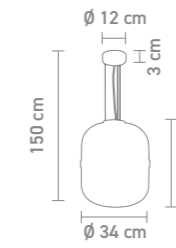

78766
tischleuchte, metall dunkelgrau,
glas smoke
table lamp, metal dark grey,
glass smoke
max. 40 Watt, 230 V, E27

Design: Sompex