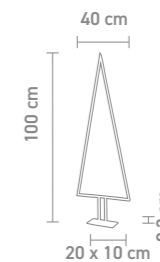

tischleuchte, aluminium
table lamp, aluminum
1,5 Watt, LED, 3000K, 220lm

72149 | schwarz, black

72145 | chrom, chrome

tischleuchte, aluminium
table lamp, aluminum
6 Watt, LED, 2700K, 652lm, h 100 cm

72126 | aluminium, aluminum
72125 | schwarz, black