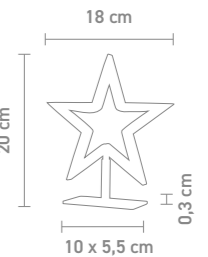

tischleuchte, aluminium
table lamp, aluminum
1,5 Watt, LED, 3000K, 220lm

72149 | schwarz, black

72145 | chrom, chrome