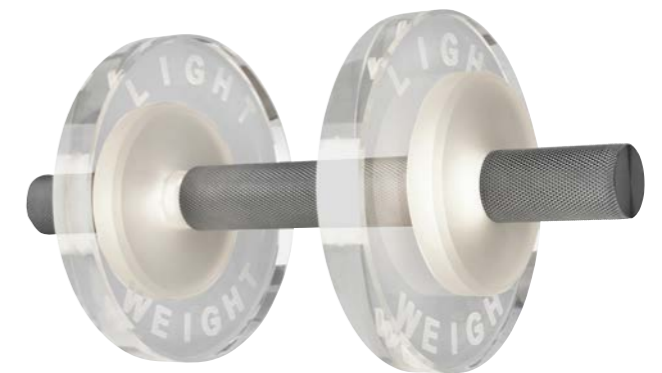

tischleuchte, aluminium,
glas klar und matt
table lamp, aluminum,
glass clear and matt
12 Watt, LED, 3000K, 401lm

72315 | silber, silver
72316 | schwarz, black