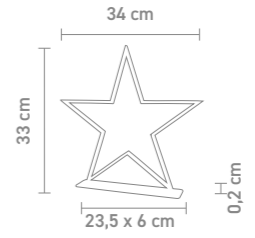

tischleuchte, aluminium
table lamp, aluminum
3 Watt, LED, 3000K, 380lm

72130 | chrom, chrome
72134 | schwarz, black