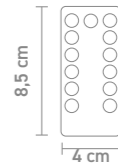

72235
fernbedienung, kunststoff
weiß/schwarz
remote control, plastic
white/black
1x CR2025 (inkl./incl.)