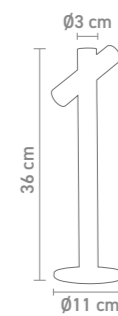

indoor- & outdoortischleuchte, aluminium,
akkubetrieben, gesamtleuchzeit max. 240 std.,
leuchtenkopf 360° drehbar, mit ladestation
indoor & outdoor table lamp, aluminum,
rechargeable, run time max. 240 hrs., luminaire
head 360° rotatable, with charging base
1,7 Watt, LED, 3000K, 110lm

78100 | schwarz, black

78101 | weiß, white

78102 | anthrazit, anthracite