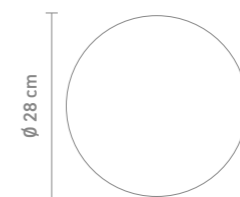

Design: Sompex

79799
tischleuchte, glas, weiß
table lamp, glass, white
max. 40 Watt, 230 V, E14