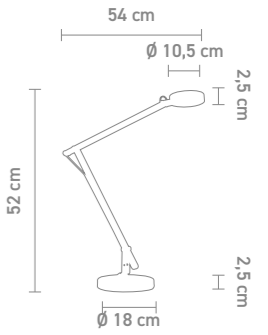

STING

tischleuchte, metall
table lamp, metal
5 Watt, LED, 3000K, 400lm

78900 | weiß, white

78901 | schwarz, black

78915 | grau, grey