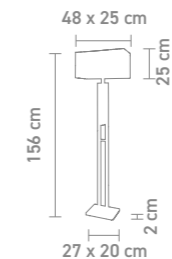

78742
stehleuchte, edelstahl poliert,
textil weiß