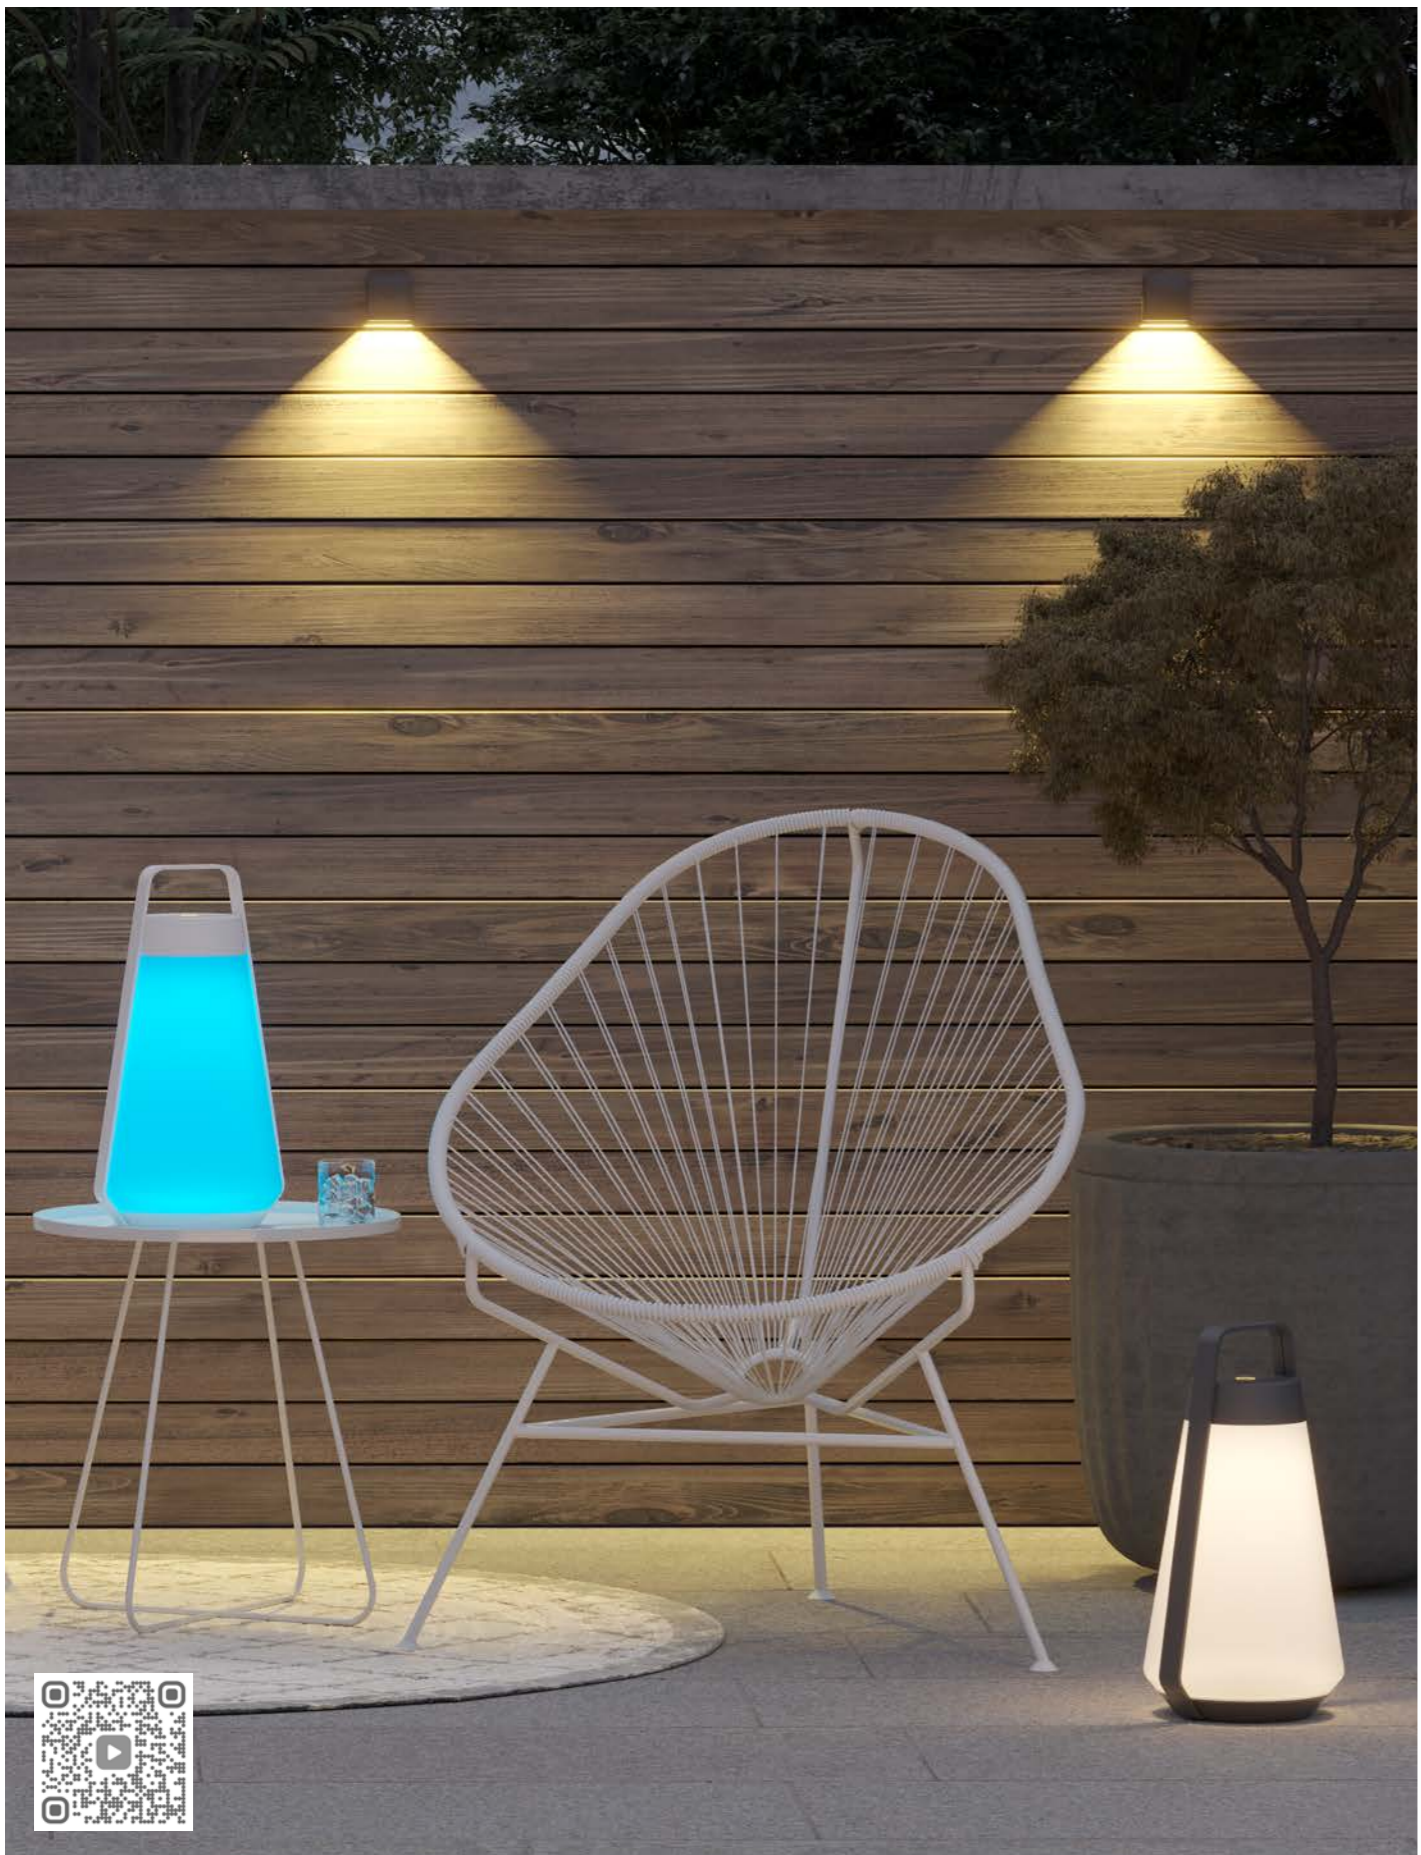

78440 | schwarz, black

78441 | weiß, white

78442 | anthrazit, anthracite

78443 | olivgrün, olive green

78444 | sand, sand

7 RGB FARBEN / COLOURS

Design: Lexis Kraft

indoor- & outdoorleuchte, aluminium, glas weiß,
akkubetrieben, gesamtleuchtzeit min. 9 std.,
mit ladestation
indoor & outdoor lamp, aluminum, glass white,
rechargeable, run time min. 9 hrs.
with charging base
3,5 Watt, LED, 2700K & 3000K & 4000K & RGB, 340lm