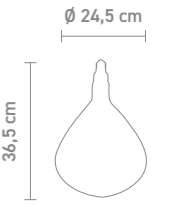

LED NEST

6126401
leuchtmittel, gold
bulb, gold
6 Watt, LED, 2000K, 290lm, E27

6126501
leuchtmittel, titan
bulb, titanium
6 Watt, LED, 2200K, 150lm, E27

LED TEAR