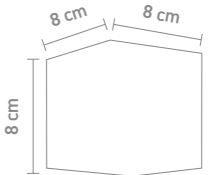

87411
wand- / deckenleuchte, aluminium
wall / ceiling lamp, aluminum
max. 60 Watt, 230V, E27