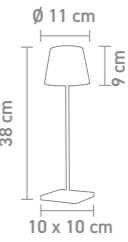

TROLL 2.0

Design: Franco Pagliarini

indoor- & outdoortischleuchte, aluminium, akkubetrieben, gesamtleuchtzeit max. 24 std., mit ladestation

indoor & outdoor table lamp, aluminium, rechargeable, run time max. 24 hrs., with charging base

2,4 Watt, LED, 2700K & 3000K, 230lm

78172 | gelb, yellow

78173 | rost, rust

78175 | blau, blue

78176 | orange, orange

78177 | pink, pink