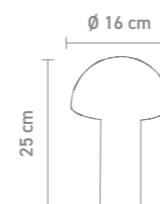

tischleuchte, kunststoff, akkubetrieben,
gesamtleuchtzeit max. 24 std.

table lamp, plastic,
rechargeable, run time max. 24 hrs.

4,5 Watt, LED, 3000K, 450lm

78090 | marmor, marble

78091 | carbon, carbon

78092 | schlange, snake

78093 | leopard, leopard