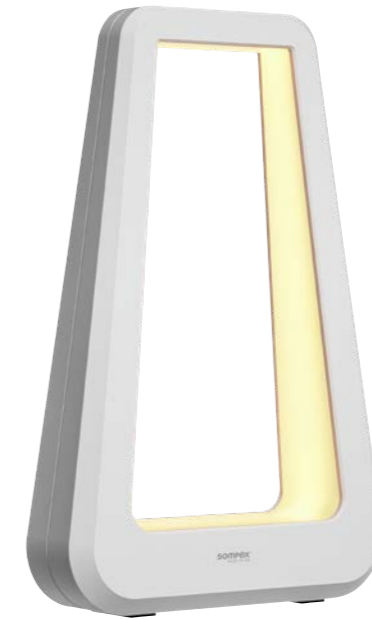

Design: Lexis Kraft

indoor- & outdoortischleuchte, aluminium,
akkubetrieben, gesamtleuchzeit max. 85 std.,
magnetisches ladekabel
indoor & outdoor table lamp, aluminum, recharge-
able, run time max. 85 hrs., magnetic charging cable
3,5 Watt, 2700K & 3000K, 350lm

78260 | schwarz, black

78261 | weiß, white

78262 | anthrazit, anthracite