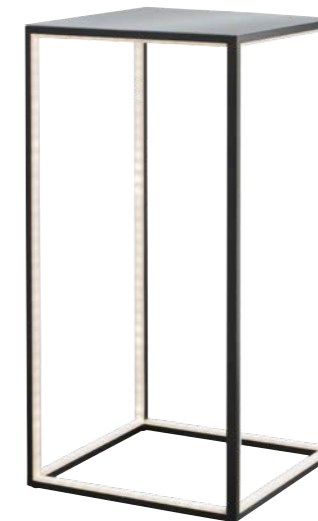

11 Watt, LED, 3000K, 1124lm

92871
 stehleuchte, aluminium,
 silikon, glas gefrostet
 floor lamp, aluminum,
 silicone, glass frosted

11 Watt, LED, 3000K, 1011lm

stehleuchte, aluminium,
silikon, glas gefrostet
floor lamp, aluminum,
silicone, glass frosted
9,5 Watt, LED, 3000K, 1046lm