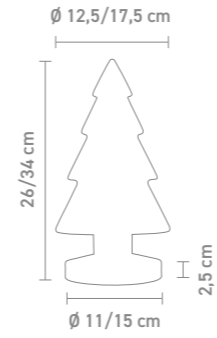

Design: Lexis Kraft

dekoleuchte, metall chrom, glas chrom,
batteriebetrieb, 3 Watt, LED-Lichterkette,
8 funktionen, 3x AA (nicht inkl.)
deco lamp, metal chrome, glass chrome,
battery-operated, 3 Watt, LED light chain,
8 functions, 3x AA (not incl.)

72403 | h 26 cm

72408 | h 34 cm

8,5 cm

4 cm

72235
fernbedienung kunststoff
weiß/schwarz,
remote control, plastic
white/black
1x CR2025 (inkl./incl.)