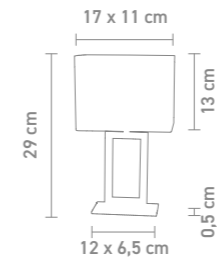

79867
tischleuchte, edelstahl poliert,
textil creme
table lamp, stainless steel polished,
fabric cream
max. 40 Watt, 230 V, E14