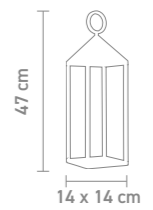

indoor- & outdoorleuchte, aluminium, akkubetrieben,
gesamtleuchtzeit max. 24 std., mit ladestation
indoor & outdoor lamp, aluminum, rechargeable, run
time max. 24 hrs., with charging base
2,2 Watt, 3000K, 220lm

78132 | anthrazit, anthracite

78130 | weiß, white