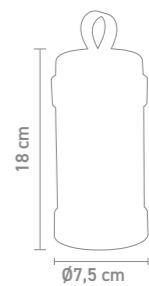

indoor- & outdoortischleuchte, aluminium, glas,
akkubetrieben, mit kerzenschein funktion, gesamt-
leuchtzeit max. 82 std., magnetisches ladekabel
indoor & outdoor table lamp, aluminum, glass
rechargeable, with candlelight mode, run time max. 82
hrs., magnetic charging cable
1,1 Watt, LED, 1800K, 2200K-4000K, 100lm

78440 | schwarz, black

78441 | weiß, white

78442 | anthrazit, anthracite

78443 | olivgrün, olive green

78444 | sand, sand