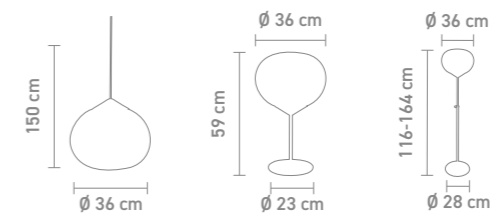

Design: Eduard Euwens