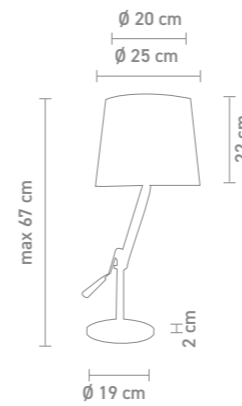

91150
tischleuchte, metall satin, textil weiß
table lamp, metal satin, fabric white
max. 60 Watt, 230 V, E27