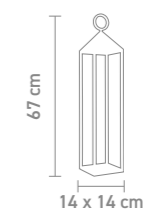

78133 | anthrazit, anthracite

78131 | weiß, white

indoor- & outdoortischleuchte, aluminium,
akkubetrieben, gesamtleuchzeit max. 240 std.,
leuchtenkopf 360° drehbar, mit ladestation
indoor & outdoor table lamp, aluminum,
rechargeable, run time max. 240 hrs., luminaire
head 360° rotatable, with charging base
1,7 Watt, LED, 3000K, 110lm