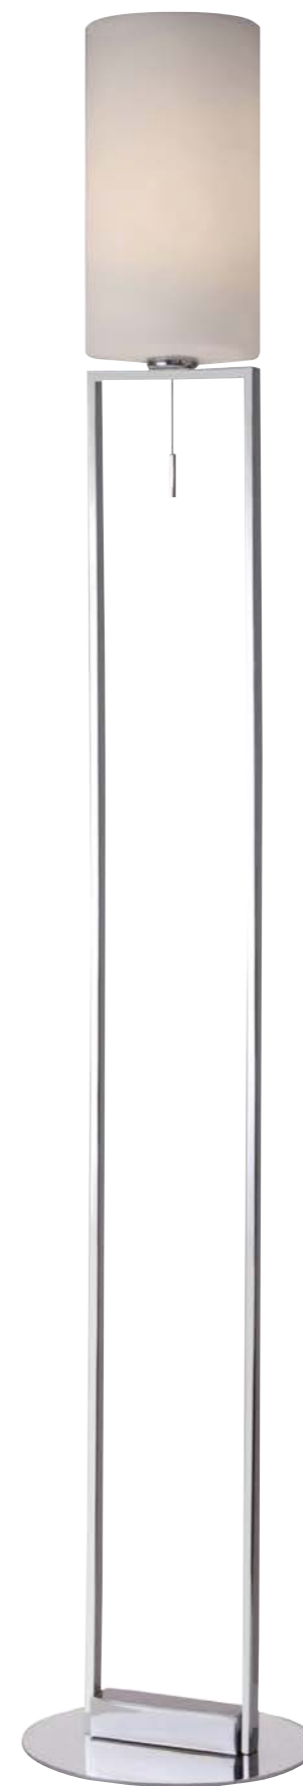

6126201
leuchtmittel, gold
bulb, gold
8 Watt, LED, 2000K, 600lm, E27

6126301
leuchtmittel, titan
bulb, titanium
8 Watt, LED, 2200K, 300lm, E27