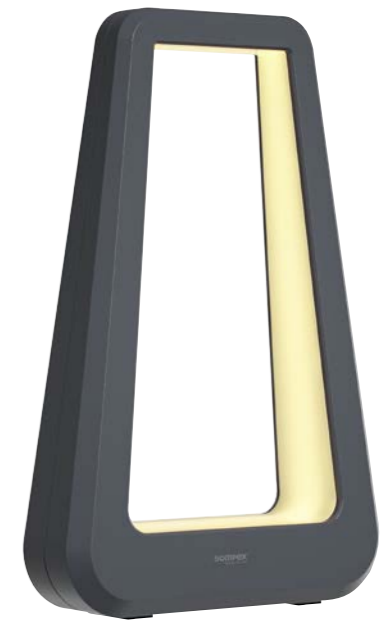

Design: Lexis Kraft

indoor- & outdoortischleuchte, aluminium,
akkubetrieben, gesamtleuchzeit max. 85 std.,
magnetisches ladekabel
indoor & outdoor table lamp, aluminum, recharge-
able, run time max. 85 hrs., magnetic charging cable
3,5 Watt, 2700K & 3000K, 350lm

78260 | schwarz, black

78261 | weiß, white

78262 | anthrazit, anthracite