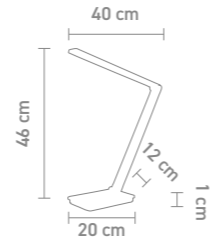

ULI PHONE

3 Lichtfarben
3 light colours

tischleuchte, kunststoff,
mit induktiver ladefunktion, gemäß Qi-standard
table lamp, plastic,
with wireless charging Qi-standard
9 Watt, LED, 3000K/4000K/5000K, 560lm

79010 | weiß, white

79018 | schwarz, black

Design: Sompex

STING

tischleuchte, metall
table lamp, metal
5 Watt, LED, 3000K, 400lm

78900 | weiß, white

78901 | schwarz, black

78915 | grau, grey