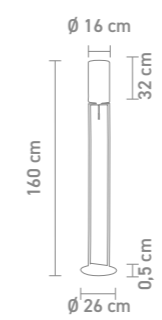

79896
 stehleuchte, metall chrom, glas weiß
 floor lamp, metal chrome, glass white
 max. 60 Watt, 230 V, E27

Design: Sompex

79897
 tischleuchte, metall chrom, glas weiß
 table lamp, metal chrome, glass white
 max. 60 Watt, 230 V, E27