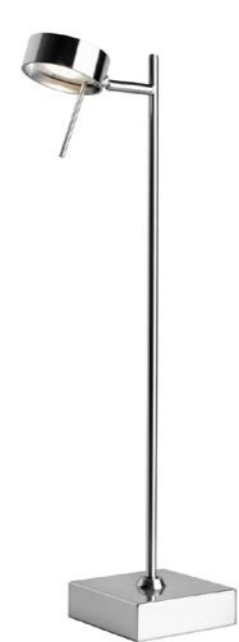

Design: Sompex

tischleuchte, metall
table lamp, metal
8 Watt, LED, 3000K, 712lm

87470 | satin, satin
87430 | schwarz, black

stehleuchte, metall
floor lamp, metal
14,5 Watt, LED, 3000K, 1868lm

87471 | satin, satin
87431 | schwarz, black

stehleuchte, metall
 floor lamp, metal
 10 Watt, LED, 3000K, 706lm

87436 | schwarz, black

88426 | chrom-matt, chrome-matt

stehleuchte, metall nickel, glas weiß
 floor lamp, metal nickel, glass white
 1,4 Watt, 3000K, 163lm