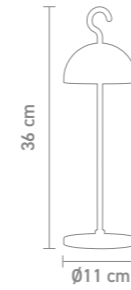

HOOK

höhenverstellbar
adjustable
height

indoor- & outdoortischleuchte,
aluminium, akkubetrieben,
gesamtleuchzeit max. 78 std.,
indoor & outdoor table lamp, aluminium,
rechargeable, run time max. 78 hrs.,
2,5 Watt, LED, 2700K & 3000K, 238lm

78364 | rot, red

78365 | olivgrün, olive green

78366 | blau, blue

78367 | orange, orange