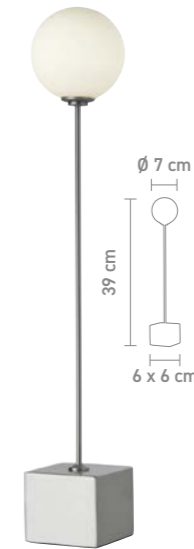

stehleuchte, metall
 floor lamp, metal
 5 Watt, LED, 3000K, 399lm

88425 | chrom-matt, chrome-matt
 87435 | schwarz, black

tischleuchte, metall
 table lamp, metal
 5 Watt, LED, 3000K, 399lm

88424 | chrom-matt, chrome-matt
 87434 | schwarz, black

stehleuchte, metall
 floor lamp, metal
 10 Watt, LED, 3000K, 706lm

87436 | schwarz, black

88426 | chrom-matt, chrome-matt

stehleuchte, metall nickel, glas weiß
 floor lamp, metal nickel, glass white
 1,4 Watt, 3000K, 163lm