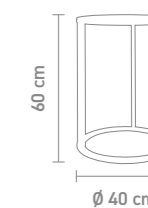

11 Watt, LED, 3000K, 1124lm

92871
 stehleuchte, aluminium,
 silikon, glas gefrostet
 floor lamp, aluminum,
 silicone, glass frosted

11 Watt, LED, 3000K, 1011lm

stehleuchte, aluminium,
silikon, glas gefrostet
floor lamp, aluminum,
silicone, glass frosted
9,5 Watt, LED, 3000K, 1046lm