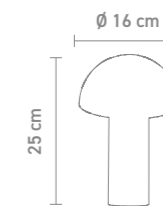

tischleuchte, kunststoff, akkubetrieben,
gesamtleuchtzeit max. 24 std.
table lamp, plastic,
rechargeable, run time max. 24 hrs.
4,5 Watt, LED, 3000K, 450lm

78085 | grau, grey
78088 | schwarz, black
78080 | weiß, white