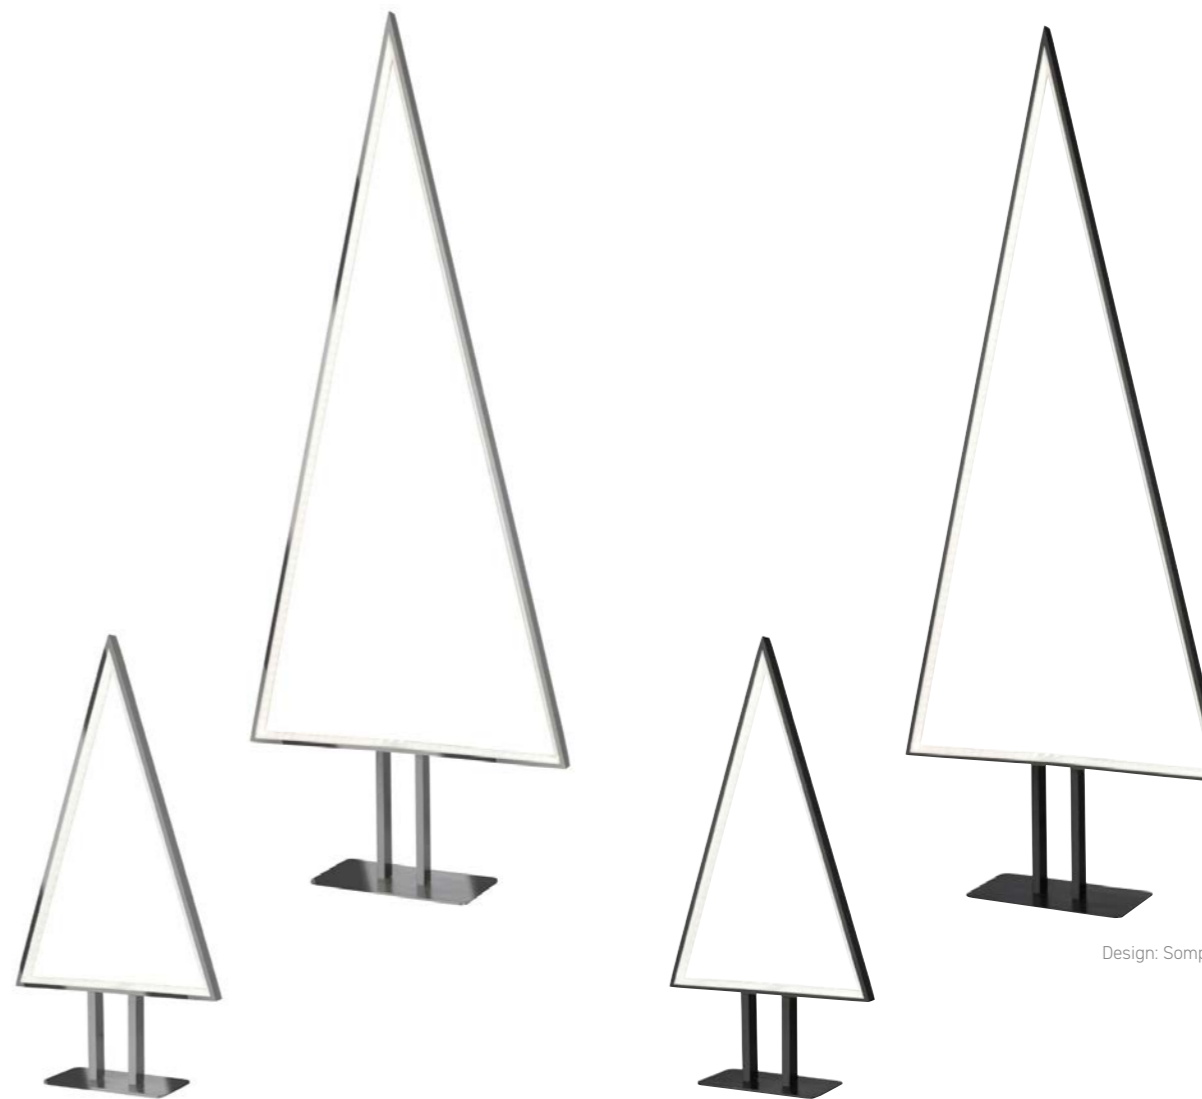

tischleuchte, aluminium
table lamp, aluminum
1,5 Watt, LED, 3000K, 220lm

72149 | schwarz, black

72145 | chrom, chrome

tischleuchte, aluminium
table lamp, aluminum
6 Watt, LED, 2700K, 652lm, h 100 cm

72126 | aluminium, aluminum
72125 | schwarz, black

Design: Sompex

tischleuchte, aluminium
table lamp, aluminum
3 Watt, LED, 2700K, 337lm, h 50 cm

72121 | aluminium, aluminum
72120 | schwarz, black

72162
outdoorleuchte, metall, grau
outdoor lamp, metal, grey
22 Watt, LED, 3000K, 2452lm

Design: Sompex

72161
outdoorleuchte, metall, grau
outdoor lamp, metal, grey
17 Watt, LED, 3000K, 1867lm

LM FILAMENT DEERHEAD
625102
leuchtmittel, glas, gold
bulb, glass, gold
H 14 cm x Ø 9,5 cm
1,5 Watt, LED, 2000K, 60lm, E27