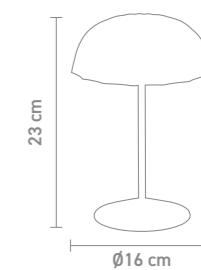

2,5 Watt, LED, 2700K&3000K, 234lm

78350 | schwarz, black

78351 | weiß, white

78352 | anthrazit, anthracite

78353 | gelb, yellow

OMBRELLINO

Design: Eduard Euwens

indoor- & outdoortischleuchte aluminium,
akkubetrieben, gesamtleuchtzeit
max. 78 std., mit ladestation