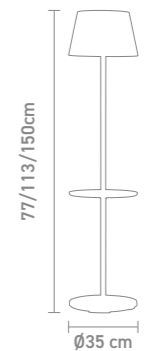

indoor- & outdoorstehleuchte, aluminium, akkubetrieben, individuelle tablethöhe, gesamtleuchtzeit max. 78 std., inkl. ladestation
indoor & outdoor floor lamp, aluminum, rechargeable, individual tablet height, run time max. 78 hrs., charging base incl.
10 Watt, LED, 2700K & 3000K & 4000K & RGB, 1000lm

- 78390 | schwarz, black
- 78391 | weiß, white
- 78392 | anthrazit, anthracite