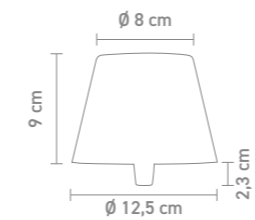

indoor- & outdoorleuchte, kunststoff, akkubetrieben, gesamtleuchtzeit max. 40 std.

indoor & outdoor lamp, plastic, rechargeable, run time max. 40 hrs.

1,3 Watt, LED, 2700K & 3000K, RGB, 103lm

72528 | sand, sand

72522 | blau, blue

72523 | olivgrün, olive green

72527 | grün, green

Design: Lexis Kraft