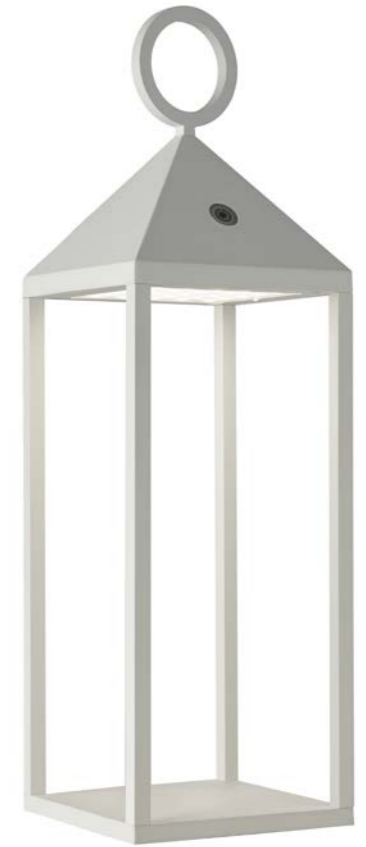

- 78400 | schwarz, black
- 78401 | weiß, white
- 78402 | anthrazit, anthracite

indoor- & outdoorleuchte, aluminium, akkubetrieben,
gesamtleuchtzeit max. 24 std., mit ladestation
indoor & outdoor lamp, aluminum, rechargeable, run
time max. 24 hrs., with charging base
2,2 Watt, 3000K, 220lm