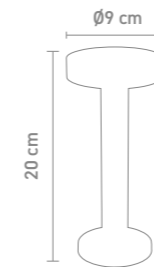

Design: Sompex