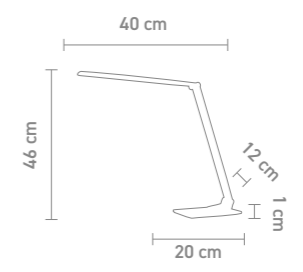

Ø 17,5 cm X H12 cm

Design: Philipp Bruni

Design: Eduard Euwens

tischleuchte, aluminium
table lamp, aluminum
6 Watt, LED, 3000K, 348lm

87505 | chrom , chrome
87506 | grau matt , grey matt

79013
 tischleuchte, aluminium, USB-A Ladebuchse,
 dimmbar in 5 stufen und 3 lichtfarben
 table lamp, aluminum, USB-A charger,
 dimmable in 5 steps and 3 light colors
 9 Watt, LED, 3000K/4000K/5000K, 560lm