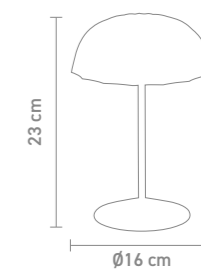

OMBRELLINO

Design: Eduard Euwens

indoor- & outdoortischleuchte aluminium,
akkubetrieben, gesamtleuchtzeit
max. 78 std., mit ladestation

indoor & outdoor table lamp, aluminum,
rechargeable, run time max. 78 hrs.,
with charging base

2,5 Watt, LED, 2700K&3000K, 234lm

78350 | schwarz, black

78351 | weiß, white

78352 | anthrazit, anthracite

78353 | gelb, yellow