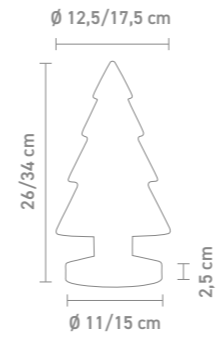

Design: Lexis Kraft

dekoleuchte, metall chrom, glas grün,
batteriebetrieb, 3 Watt, LED-Lichterkette,
8 funktionen, 3x AA (nicht inkl.)
deco lamp, metal chrome, glass green,
battery-operated, 3 Watt, LED light chain,
8 functions, 3x AA (not incl.)

72400 | h 26 cm
72405 | h 34 cm

72235
fernbedienung, kunststoff
weiß/schwarz
remote control, plastic
white/black
1x CR2025 (inkl./incl.)

dekoleuchte, metall chrom, glas rot,
batteriebetrieb, 3 Watt, LED-Lichterkette,
8 funktionen, 3x AA (nicht inkl.)
deco lamp, metal chrome, glass red,
battery-operated, 3 Watt, LED light chain,
8 functions, 3x AA (not incl.)

72402 | h 26 cm
72407 | h 34 cm

72235
fernbedienung, kunststoff
weiß/schwarz
remote control, plastic
white/black
1x CR2025 (inkl./incl.)