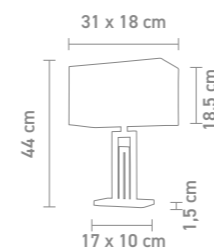

78742
stehleuchte, edelstahl poliert,
textil weiß