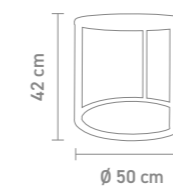

11 Watt, LED, 3000K, 1124lm

92871
 stehleuchte, aluminium,
 silikon, glas gefrostet
 floor lamp, aluminum,
 silicone, glass frosted

11 Watt, LED, 3000K, 1011lm

stehleuchte, aluminium,
silikon, glas gefrostet
floor lamp, aluminum,
silicone, glass frosted
9,5 Watt, LED, 3000K, 1046lm