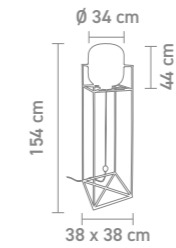

78766
tischleuchte, metall dunkelgrau,
glas smoke
table lamp, metal dark grey,
glass smoke
max. 40 Watt, 230 V, E27

Design: Sompex