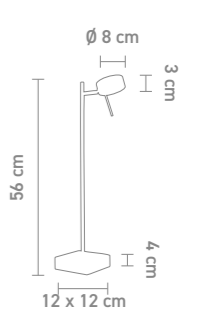

Design: Sompex

tischleuchte, metall
table lamp, metal
8 Watt, LED, 3000K, 712lm

87470 | satin, satin
87430 | schwarz, black

stehleuchte, metall
floor lamp, metal
14,5 Watt, LED, 3000K, 1868lm

87471 | satin, satin
87431 | schwarz, black