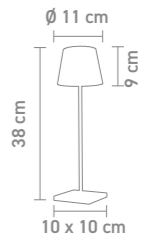

2,4 Watt, LED, 2700K & 3000K, 230lm

78172 | gelb, yellow

78173 | rost, rust

78175 | blau, blue

78176 | orange, orange

78177 | pink, pink

TROLL 2.0

GEHÄUSE für 6 TROLL 2.0 | 78179
 gehäuse für 6 TROLL 2.0 ladestationen,
 metall, kunststoff, schwarz
 case for 6 TROLL 2.0 charging bases,
 metal, plastic, black