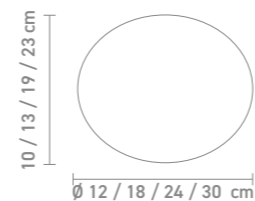

79619
tischleuchte, glas, weiß
table lamp, glass, white
max. 25 Watt, 230 V, E14

79620
tischleucht,e glas, weiß
table lamp, glass, white
max. 40 Watt, 230 V, E14

79621
tischleuchte, glas, weiß
table lamp, glass, white
max. 40 Watt, 230 V, E14