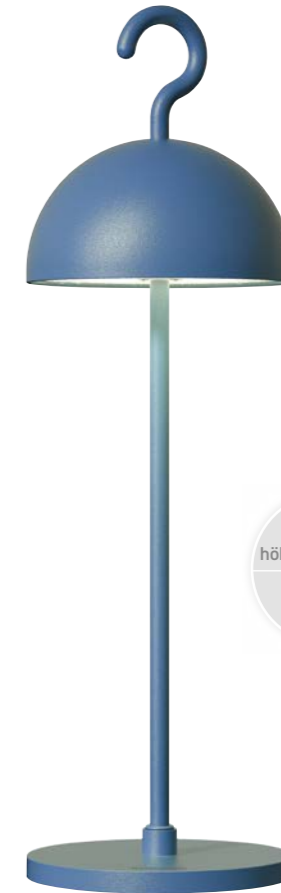

mit haken
 with hook

Design: fp. formgebung

indoor- & outdoortischleuchte,
 aluminium, akkubetrieben,
 gesamtleuchtzeit max. 78 std.,
 indoor & outdoor table lamp, aluminum,
 rechargeable, run time max. 78 hrs.,
 2,5 Watt, LED, 2700K & 3000K, 238lm

- 78360 | schwarz, black
- 78361 | weiß, white
- 78362 | anthrazit, anthracite
- 78363 | gelb, yellow

HOOK

höhenverstellbar
adjustable
height

Design: fp. formgebung

indoor- & outdoortischleuchte,
aluminium, akkubetrieben,
gesamtleuchzeit max. 78 std.,
indoor & outdoor table lamp, aluminium,
rechargeable, run time max. 78 hrs.,
2,5 Watt, LED, 2700K & 3000K, 238lm