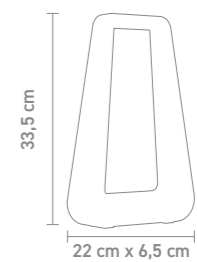

Design: Lexis Kraft

indoor- & outdoortischleuchte, aluminium,
akkubetrieben, gesamtleuchzeit max. 85 std.,
magnetisches ladekabel
indoor & outdoor table lamp, aluminum, recharge-
able, run time max. 85 hrs., magnetic charging cable
3,5 Watt, 2700K & 3000K, 350lm

78260 | schwarz, black

78261 | weiß, white

78262 | anthrazit, anthracite