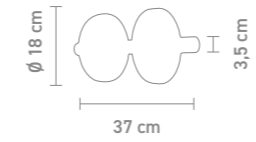

79622
tischleuchte, glas, weiß
table lamp, glass, white
max. 40 Watt, 230 V, E14

Design: Sompex

79799
tischleuchte, glas, weiß
table lamp, glass, white
max. 40 Watt, 230 V, E14

LIGHT WEIGHT

tischleuchte aluminium,
glas smoke und matt
table lamp aluminum,
glass smoke and matt
12 Watt, LED, 3000K, 401lm