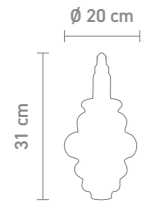

LED NEST

6126401
leuchtmittel, gold
bulb, gold
6 Watt, LED, 2000K, 290lm, E27