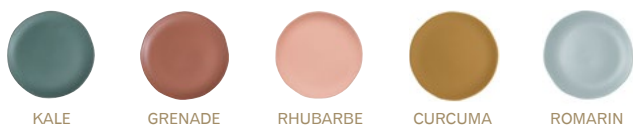

KALE

GRENADE

RHUBARBE

CURCUMA

ROMARIN