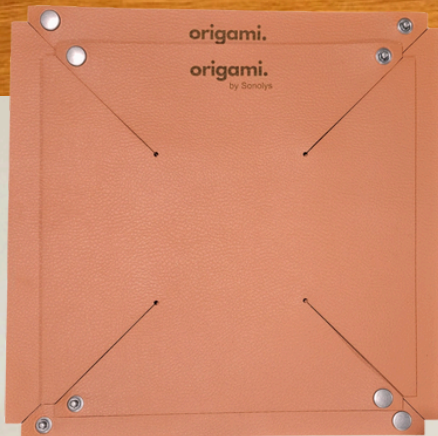

Origami

Personnalisable
Customizable

Coloris présenté: Sonotan Tomette

Matière = SONOTAN 1 ou 2 faces
Cuir synthétique épaisseur 2mm
86% PVC 12% polyester 2% polyuréthane
Poids 950gr/m2

Imperméable, lavable à l'éponge et machine 30°C

Démontable (pressions)
Flat disassembly (pressure)

Autres coloris: Sonoclean ou Sonoskai 2faces

Material = SONOTAN 1 or 2 sides
Synthetic leather 2mm thick
86% PVC 12% polyester 2% polyurethane
Weight 950gr/m2

Waterproof, sponge and machine washable at 30°C

Other colors: Sonoclean or Sonoskai 2 sides