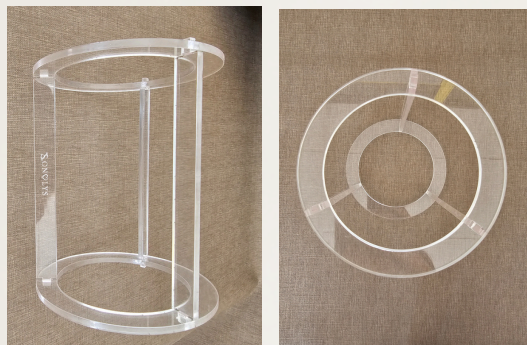

Socle Ø12 x ht 15cm en SONOPLEX

Base Ø12 x ht 15cm in SONOPLEX