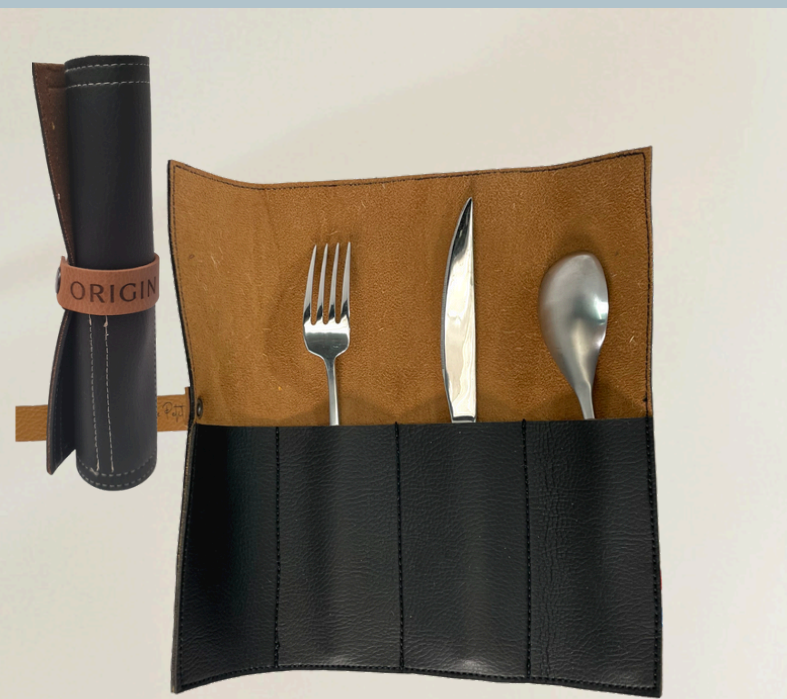

Noir (TANR)

Porte-bouteille

Bottle holder

Porte-télécommande

Remote control holder

Etui à couverts Roll

Roll cutlery case

Pancarte QR code