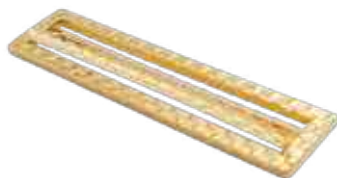

**005985** - PRATA / SILVER

**GO5985** - OURO 24K / 24K GOLD

9 x 9,5 x 2 cm

0.110 kg (L/N) - 0.3 kg (B/G)

**JOGO DESCANSA TALHER SAREZZO - 6 PEÇAS**  
SAREZZO CUTLERY REST SET - 6 PIECES

DESIGNER: STUDIO RIVA