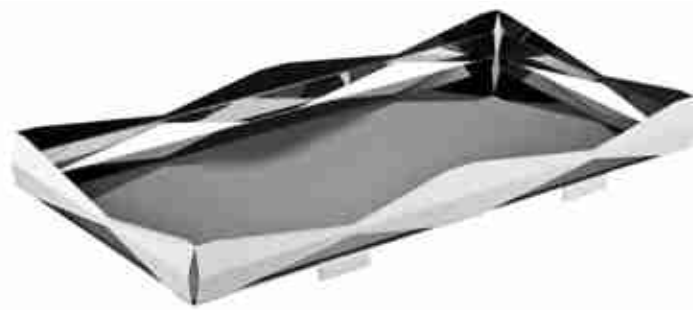

BANDEJA BAR VIDRO PRETO ORIGAMI
ORIGAMI RECTANGULAR BAR TRAY W/ BLACK GLASS

DESIGNER: STUDIO RIVA

R06238 - AÇO INOX / STAINLESS STEEL - 18/10

006238 - PRATA / SILVER

GO6238 - OURO 24K / 24K GOLD

NB6238 - NÍQUEL BLACK / NICKEL BLACK

63 x 31 x 6,5 cm

5.13 kg (L/N) - 5.745 kg (B/G)