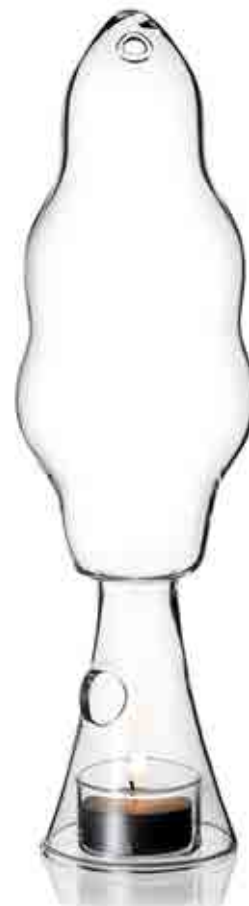

Coupelle 18 cm
Bowl 18 cm
Emb · 6 Réf. 74010024

Photophore à suspendre 18 cm Blanc/Or
Hanging votive White/Foil 18 cm
Emb · 1 Réf. 78210020

Photophore noir/or
7,5 x h6 cm
Votive black/foil
7,5 x h6 cm
Emb · 6 Réf. 78210019

Photophore blanc/or
7,5 x h6 cm
Votive white/foil
7,5 x h6 cm
Emb · 6 Réf. 78210018

Oslo

Métal photophore
Metal candleholder

Tempo

Sablier en verre 1 heure
Hourglass 1 hour

Sablier conic 30 cm
Conical hourglass 30 cm
Emb · 1 Réf. 71400002

Forest

Verre soufflé
Mouth blown glass

Photophore "L" 16x24 cm
Candle holder "L" 16x24 cm
Emb · 1 Réf. 71170135

Forest photophore" S" 8,5x30 cm
Candle holder "S" 8,5x30 cm
Emb · 1 Réf. 71170136

Porte-noms blanc assortis
Assorted white name tag
Emb · 12 Réf. 71127087